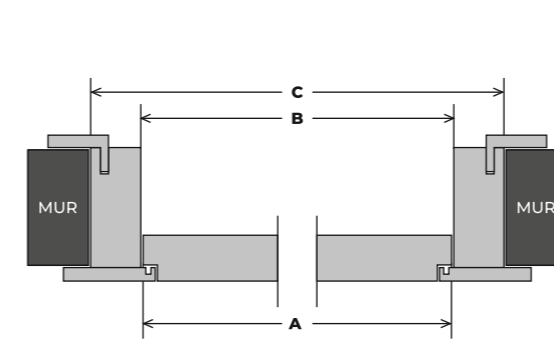

**OŚCIEŻNICA
DRZWI BEZPRZYLGOWYCH O WYMIARACH 92 cm x 210 cm**

- A** - Szerokość skrzydła - 848 mm
- B** - Światło przejścia - 830 mm
- C** - Szerokość drzwi po zewnętrznej stronie ościeżnicy - 920 mm

- D** - Szerokość futryny - 105 mm

- HD** - Wysokość drzwi - 2100 mm
- HP** - Światło przejścia - 2055 mm
- HS** - Wysokość skrzydła - 2057 mm

Łączenie **90°**

Opaska **8 cm**

**OŚCIEŻNICA
DRZWI REWERSYJNYCH O WYMIARACH 92 cm x 210 cm**

- A** - Szerokość skrzydła - 824 mm
- B** - Światło przejścia - 830 mm
- C** - Szerokość drzwi po zewnętrznej stronie ościeżnicy - 920 mm