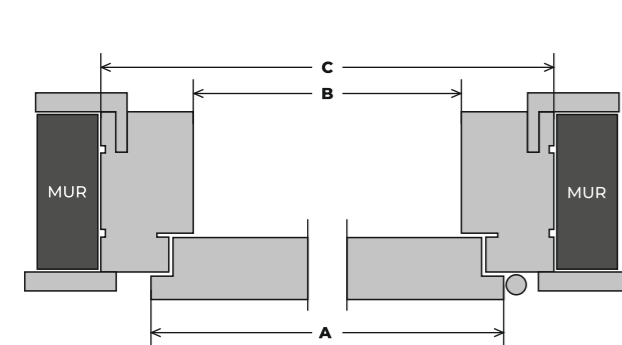

**OŚCIEŻNICA
DRZWI BEZPRZYLGOWYCH O WYMIARACH 92 cm x 210 cm**

- A** - Szerokość skrzydła - 848 mm
- B** - Światło przejścia - 830 mm
- C** - Szerokość drzwi po zewnętrznej stronie ościeżnicy - 920 mm

- D** - Szerokość futryny - 105 mm

- HD** - Wysokość drzwi - 2100 mm
- HP** - Światło przejścia - 2055 mm
- HS** - Wysokość skrzydła - 2057 mm

Łączenie **90°**

Opaska **8 cm**

**OŚCIEŻNICA
DRZWI REWERSYJNYCH O WYMIARACH 92 cm x 210 cm**

- A** - Szerokość skrzydła - 824 mm
- B** - Światło przejścia - 830 mm
- C** - Szerokość drzwi po zewnętrznej stronie ościeżnicy - 920 mm

- D** - Szerokość futryny - 105 mm

- HD** - Wysokość drzwi - 2100 mm
- HP** - Światło przejścia - 2055 mm
- HS** - Wysokość skrzydła - 2045 mm

**OŚCIEŻNICA
DRZWI PRZYLGOWYCH O WYMIARACH 92 cm x 210 cm**