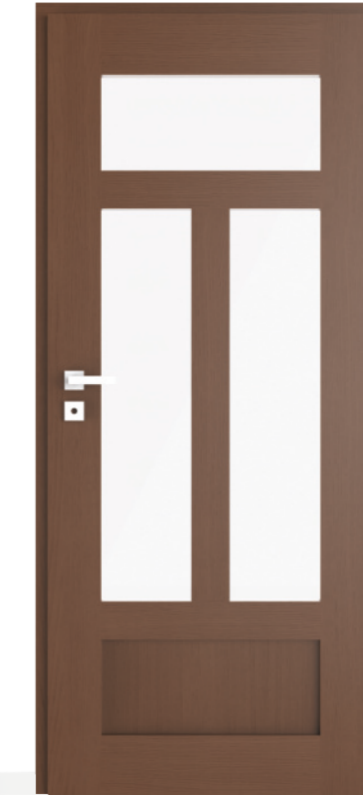

MODEL
GADES II