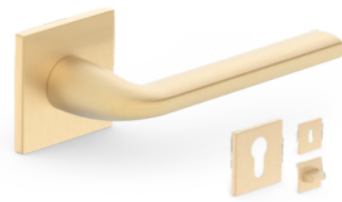

Dostępne
w kolorach:
• Nikiel
• Patyna
• Biały
• Czarny

**WKŁADKA
SYSTEM JEDNEGO KLUCZA**

Dostępne
w kolorach:
• Nikiel
• Patyna
• Czarny

WIZJER

Dostępny w trzech
kolorach:
• Nikiel
• Patyna
• Czarny

**OPADAJĄCY
PRÓG ALUMINIOWY**

**SYSTEM DRZWI
PRZESUWNYCH**

Jest dostępny z każdym modelem
drzwi występującym w katalogu.

WYCENA INDYWIDUALNA

Metal-Bud

PRODUCENT KLAMEK

CUBE Q SLIM
KLAMKA 170 ZŁ
ROZETA KLUCZ/WKŁADKA 60 ZŁ
ROZETA WC 90 ZŁ

Dostępne kolory:
• Chrom Szorstkowany Mat
• Chrom Błysk
• Czarny
• Mosiądz Błysk
• Mosiądz Satynowany

TOTAL Q
KLAMKA 205 ZŁ
ROZETA KLUCZ/WKŁADKA 50 ZŁ
ROZETA WC 90 ZŁ

Dostępne kolory:
• Chrom Szorstkowany Mat
• Chrom Błysk
• Czarny
• Mosiądz Błysk
• Nikiel Szorstkowany Mat