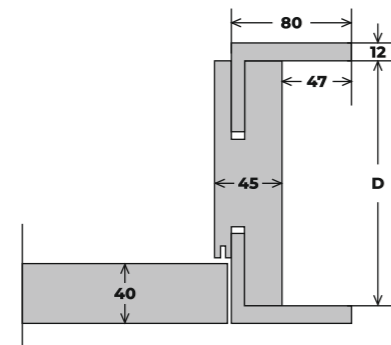

**OŚCIEŻNICA
DRZWI BEZPRZYLGOWYCH O WYMIARACH 92 cm x 210 cm**

- A** - Szerokość skrzydła - 848 mm
- B** - Światło przejścia - 830 mm
- C** - Szerokość drzwi po zewnętrznej stronie ościeżnicy - 920 mm

- D** - Szerokość futryny - 105 mm

- HD** - Wysokość drzwi - 2100 mm
- HP** - Światło przejścia - 2055 mm
- HS** - Wysokość skrzydła - 2057 mm

Łączenie **90°**

Opaska **8 cm**

**OŚCIEŻNICA
DRZWI REWERSYJNYCH O WYMIARACH 92 cm x 210 cm**

- A** - Szerokość skrzydła - 824 mm
- B** - Światło przejścia - 830 mm
- C** - Szerokość drzwi po zewnętrznej stronie ościeżnicy - 920 mm