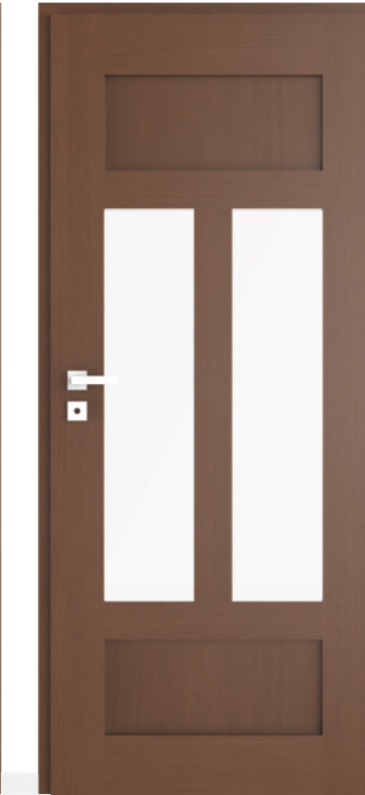

MODEL
GADES III