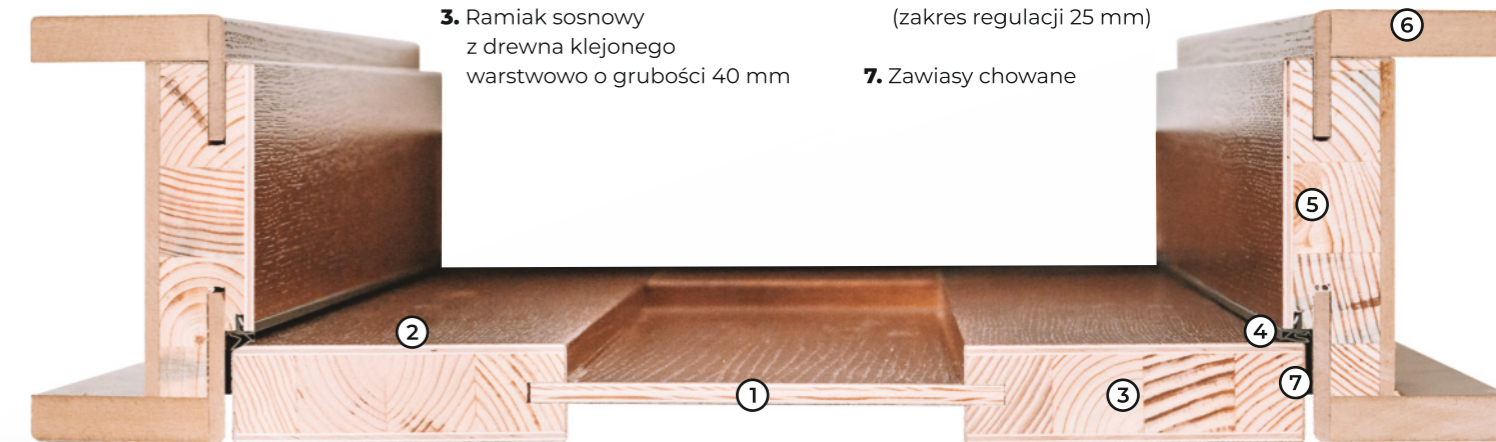

KORA	30
LEDA	10
LOFT	26
LUNA	19
MALOS	36
MIRANA	22
PRIMA	15
SENSO	11
SODALIS	34
SOLIS	35
VIPER	31

KONSTRUKCJA DRZWI **PRZYLGOWYCH** Ramowo-płycinowych

GRUBOŚĆ
SKRZYDŁA
40 mm

1. Kaseton ozdobny lub szyba
2. Naturalny obióg sosnowy lub dębowy
3. Ramiak sosnowy z drewna klejonego warstwowo o grubości 40 mm
4. Uszczelka
5. Ościeżnica przylgowa regulowana
6. Kątownik regulowany (zakres regulacji 25 mm)
7. Zawiasy regulowane

KONSTRUKCJA DRZWI **BEZPRZYLGOWYCH** Ramowo-płycinowych

GRUBOŚĆ
SKRZYDŁA
40 mm

1. Szyba lub płytina
2. Naturalny obióg sosnowy lub dębowy
3. Ramiak sosnowy z drewna klejonego warstwowo o grubości 40 mm
4. Uszczelka
5. Ościeżnica bezprzylgowa regulowana
6. Kątownik regulowany (zakres regulacji 25 mm)
7. Zawiasy chowane