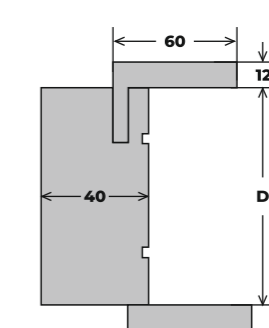

- HD** - Wysokość drzwi - 2100 mm
- HP** - Światło przejścia - 2055 mm
- HS** - Wysokość skrzydła - 2057 mm

Łączenie **90°**

Opaska **8 cm**

**OŚCIEŻNICA
DRZWI REWERSYJNYCH O WYMIARACH 92 cm x 210 cm**

- A** - Szerokość skrzydła - 824 mm
- B** - Światło przejścia - 830 mm
- C** - Szerokość drzwi po zewnętrznej stronie ościeżnicy - 920 mm

- D** - Szerokość futryny - 105 mm

- HD** - Wysokość drzwi - 2100 mm
- HP** - Światło przejścia - 2055 mm
- HS** - Wysokość skrzydła - 2045 mm

**OŚCIEŻNICA
DRZWI PRZYLGOWYCH O WYMIARACH 92 cm x 210 cm**

- A** - Szerokość skrzydła - 844 mm
- B** - Światło przejścia - 800 mm
- C** - Szerokość drzwi po zewnętrznej stronie ościeżnicy - 920 mm

- D** - Szerokość futryny - 105 mm

- HD** - Wysokość drzwi - 2100 mm
- HP** - Światło przejścia - 2040 mm
- HS** - Wysokość skrzydła - 2055 mm

Łączenie **45°**

Opaska **6 cm lub 8 cm**

**OŚCIEŻNICA
OBUDOWA NA GLIF**

- D** - Szerokość futryny - 105 mm

**OŚCIEŻNICA
REGULOWANA TYPU TUNEL**

- D** - Szerokość futryny - 105 mm

PARAMETRY TECHNICZNE DRZWI WEWNĘTRZNYCH RAMOWO-PŁYGINOWYCH PRZYLGOWYCH