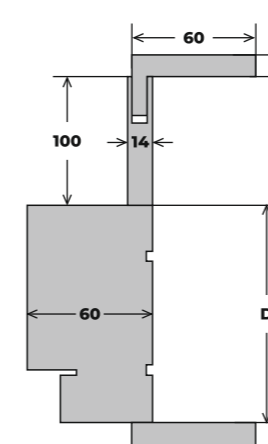

- HD** - Wysokość drzwi - 2100 mm
- HP** - Światło przejścia - 2055 mm
- HS** - Wysokość skrzydła - 2057 mm

Łączenie **90°**

Opaska **8 cm**

**OŚCIEŻNICA
DRZWI REWERSYJNYCH O WYMIARACH 92 cm x 210 cm**

- A** - Szerokość skrzydła - 824 mm
- B** - Światło przejścia - 830 mm
- C** - Szerokość drzwi po zewnętrznej stronie ościeżnicy - 920 mm

- D** - Szerokość futryny - 105 mm

- HD** - Wysokość drzwi - 2100 mm
- HP** - Światło przejścia - 2055 mm
- HS** - Wysokość skrzydła - 2045 mm

**OŚCIEŻNICA
DRZWI PRZYLGOWYCH O WYMIARACH 92 cm x 210 cm**

- A** - Szerokość skrzydła - 844 mm
- B** - Światło przejścia - 800 mm
- C** - Szerokość drzwi po zewnętrznej stronie ościeżnicy - 920 mm

- D** - Szerokość futryny - 105 mm

- HD** - Wysokość drzwi - 2100 mm
- HP** - Światło przejścia - 2040 mm
- HS** - Wysokość skrzydła - 2055 mm

Łączenie **45°**

Opaska **6 cm lub 8 cm**

**OŚCIEŻNICA
OBUDOWA NA GLIF**

- D** - Szerokość futryny - 105 mm

**OŚCIEŻNICA
REGULOWANA TYPU TUNEL**

- D** - Szerokość futryny - 105 mm

PARAMETRY TECHNICZNE DRZWI WEWNĘTRZNYCH RAMOWO-PŁYGINOWYCH PRZYLGOWYCH