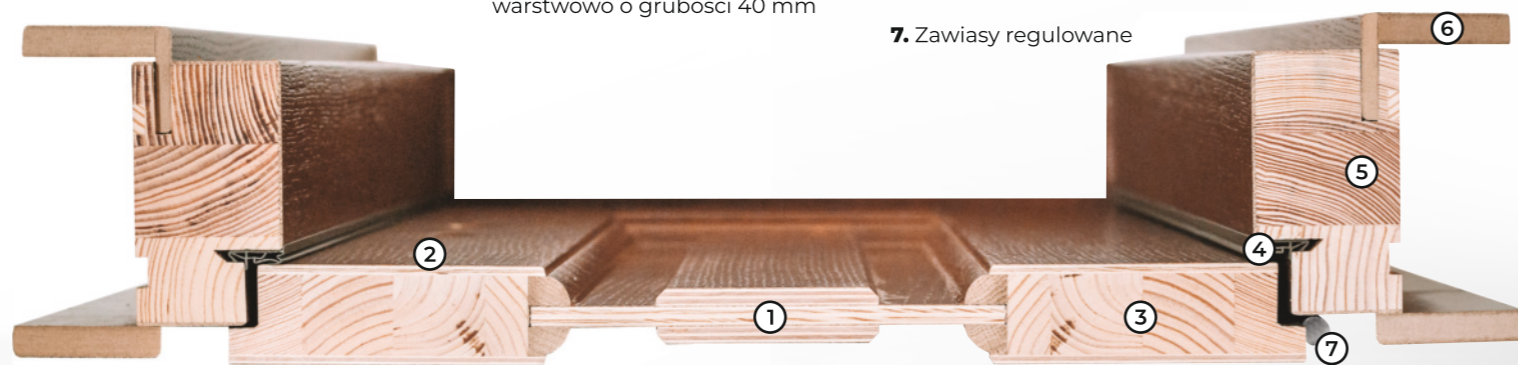

KORA	30
LEDA	10
LOFT	26
LUNA	19
MALOS	36
MIRANA	22
PRIMA	15
SENSO	11
SODALIS	34
SOLIS	35
VIPER	31

KONSTRUKCJA DRZWI **PRZYLGOWYCH** Ramowo-płycinowych

GRUBOŚĆ
SKRZYDŁA
40 mm

1. Kaseton ozdobny lub szyba
2. Naturalny obióg sosnowy lub dębowy
3. Ramiak sosnowy z drewna klejonego warstwowo o grubości 40 mm
4. Uszczelka
5. Ościeżnica przylgowa regulowana
6. Kątownik regulowany (zakres regulacji 25 mm)
7. Zawiasy regulowane

KONSTRUKCJA DRZWI **BEZPRZYLGOWYCH** Ramowo-płycinowych

GRUBOŚĆ
SKRZYDŁA
40 mm

1. Szyba lub płytina
2. Naturalny obióg sosnowy lub dębowy
3. Ramiak sosnowy z drewna klejonego warstwowo o grubości 40 mm
4. Uszczelka
5. Ościeżnica bezprzylgowa regulowana
6. Kątownik regulowany (zakres regulacji 25 mm)
7. Zawiasy chowane