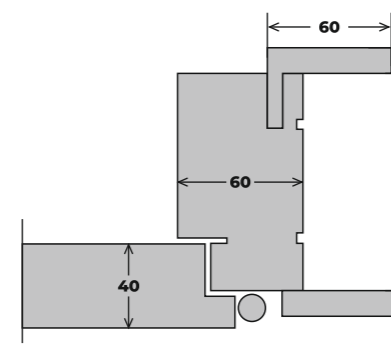

**OŚCIEŻNICA
DRZWI BEZPRZYLGOWYCH O WYMIARACH 92 cm x 210 cm**

- A** - Szerokość skrzydła - 848 mm
- B** - Światło przejścia - 830 mm
- C** - Szerokość drzwi po zewnętrznej stronie ościeżnicy - 920 mm

- D** - Szerokość futryny - 105 mm

- HD** - Wysokość drzwi - 2100 mm
- HP** - Światło przejścia - 2055 mm
- HS** - Wysokość skrzydła - 2057 mm

Łączenie **90°**

Opaska **8 cm**

**OŚCIEŻNICA
DRZWI REWERSYJNYCH O WYMIARACH 92 cm x 210 cm**

- A** - Szerokość skrzydła - 824 mm
- B** - Światło przejścia - 830 mm
- C** - Szerokość drzwi po zewnętrznej stronie ościeżnicy - 920 mm

- D** - Szerokość futryny - 105 mm

- HD** - Wysokość drzwi - 2100 mm
- HP** - Światło przejścia - 2055 mm
- HS** - Wysokość skrzydła - 2045 mm

**OŚCIEŻNICA
DRZWI PRZYLGOWYCH O WYMIARACH 92 cm x 210 cm**

- A** - Szerokość skrzydła - 844 mm
- B** - Światło przejścia - 800 mm
- C** - Szerokość drzwi po zewnętrznej stronie ościeżnicy - 920 mm

- D** - Szerokość futryny - 105 mm

- HD** - Wysokość drzwi - 2100 mm
- HP** - Światło przejścia - 2040 mm
- HS** - Wysokość skrzydła - 2055 mm