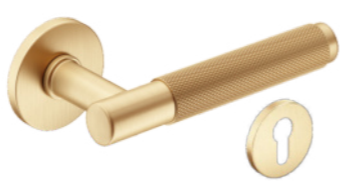

TUPAI

1967 5SQ
KLAMKA 440 ZŁ
ROZETA KLUCZ/WKŁADKA 100 ZŁ
ROZETA WC 140 ZŁ

Dostępne kolory:
• Złoto
• Chrom
• Chrom Satyna
• Nikiel Perła
• Czarny
• Mosiądz Satyna Mat

MAXIMA RT
KLAMKA 370 ZŁ
ROZETA KLUCZ/WKŁADKA 70 ZŁ
ROZETA WC 130 ZŁ

TIME R SLIM
KLAMKA 370 ZŁ
ROZETA KLUCZ/WKŁADKA 80 ZŁ
ROZETA WC 100 ZŁ

Dostępne kolory:
• Czarny Mat
• Mosiądz Satynowy

3098 5S
KLAMKA 300 ZŁ
ROZETA KLUCZ/WKŁADKA 90 ZŁ
ROZETA WC 140 ZŁ

Dostępne kolory:
• Chrom Satyna
• Tytan
• Nikiel Perła
• Biały
• Czarny
• Corten