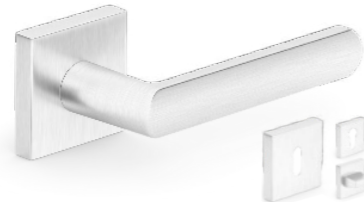

LUNA Q
KLAMKA 150 ZŁ
ROZETA KLUCZ/WKŁADKA 50 ZŁ
ROZETA WC 90 ZŁ

Dostępne kolory:
• Chrom Szorstkowany Mat
• Chrom Błysk
• Czarny
• Mosiądz Błysk