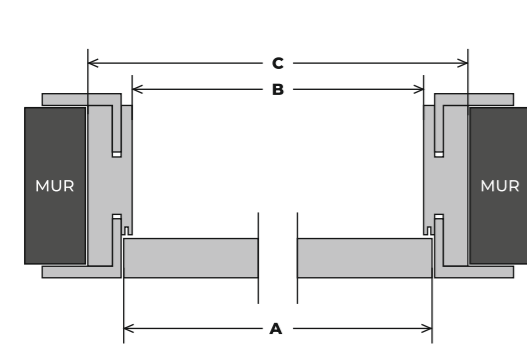

**OŚCIEŻNICA
DRZWI BEZPRZYLGOWYCH O WYMIARACH 92 cm x 210 cm**

- **A** - Szerokość skrzydła - 848 mm
- **B** - Światło przejścia - 830 mm
- **C** - Szerokość drzwi po zewnętrznej stronie ościeżnicy - 920 mm