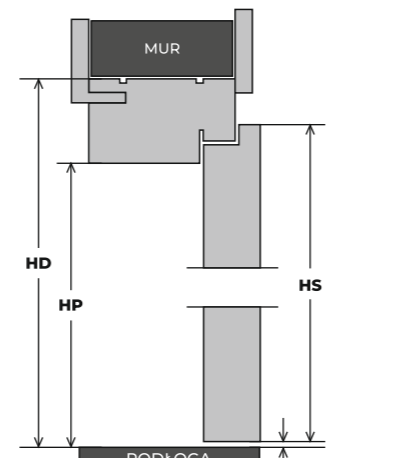

- HD** - Wysokość drzwi - 2100 mm
- HP** - Światło przejścia - 2055 mm
- HS** - Wysokość skrzydła - 2057 mm

Łączenie **90°**

Opaska **8 cm**

**OŚCIEŻNICA
DRZWI REWERSYJNYCH O WYMIARACH 92 cm x 210 cm**

- A** - Szerokość skrzydła - 824 mm
- B** - Światło przejścia - 830 mm
- C** - Szerokość drzwi po zewnętrznej stronie ościeżnicy - 920 mm

- D** - Szerokość futryny - 105 mm

- HD** - Wysokość drzwi - 2100 mm
- HP** - Światło przejścia - 2055 mm
- HS** - Wysokość skrzydła - 2045 mm

**OŚCIEŻNICA
DRZWI PRZYLGOWYCH O WYMIARACH 92 cm x 210 cm**

- A** - Szerokość skrzydła - 844 mm
- B** - Światło przejścia - 800 mm
- C** - Szerokość drzwi po zewnętrznej stronie ościeżnicy - 920 mm

- D** - Szerokość futryny - 105 mm

- HD** - Wysokość drzwi - 2100 mm
- HP** - Światło przejścia - 2040 mm
- HS** - Wysokość skrzydła - 2055 mm

Łączenie **45°**

Opaska **6 cm lub 8 cm**

**OŚCIEŻNICA
OBUDOWA NA GLIF**

- D** - Szerokość futryny - 105 mm

**OŚCIEŻNICA
REGULOWANA TYPU TUNEL**

- D** - Szerokość futryny - 105 mm

PARAMETRY TECHNICZNE DRZWI WEWNĘTRZNYCH RAMOWO-PŁYGINOWYCH PRZYLGOWYCH