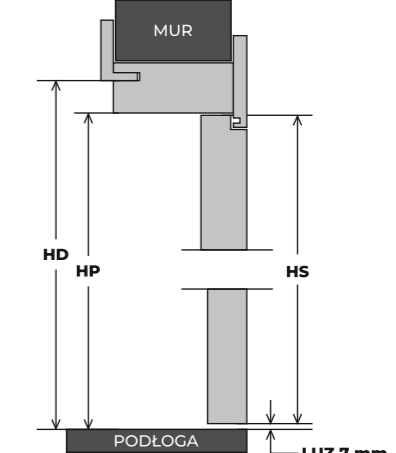

**OŚCIEŻNICA
DRZWI BEZPRZYLGOWYCH O WYMIARACH 92 cm x 210 cm**

- A** - Szerokość skrzydła - 848 mm
- B** - Światło przejścia - 830 mm
- C** - Szerokość drzwi po zewnętrznej stronie ościeżnicy - 920 mm

- D** - Szerokość futryny - 105 mm

- HD** - Wysokość drzwi - 2100 mm
- HP** - Światło przejścia - 2055 mm
- HS** - Wysokość skrzydła - 2057 mm

Łączenie **90°**

Opaska **8 cm**

**OŚCIEŻNICA
DRZWI REWERSYJNYCH O WYMIARACH 92 cm x 210 cm**

- A** - Szerokość skrzydła - 824 mm
- B** - Światło przejścia - 830 mm
- C** - Szerokość drzwi po zewnętrznej stronie ościeżnicy - 920 mm

- D** - Szerokość futryny - 105 mm

- HD** - Wysokość drzwi - 2100 mm
- HP** - Światło przejścia - 2055 mm
- HS** - Wysokość skrzydła - 2045 mm

**OŚCIEŻNICA
DRZWI PRZYLGOWYCH O WYMIARACH 92 cm x 210 cm**