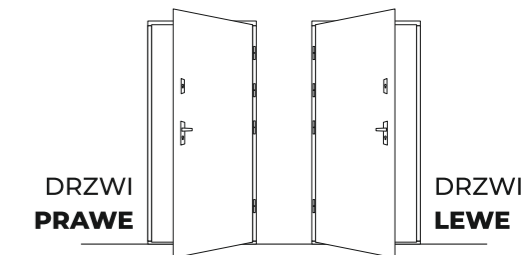

KONSTRUKCJA DRZWI **PRZYLGOWYCH** Ramowo-płycinowych

GRUBOŚĆ
SKRZYDŁA
40 mm

1. Kaseton ozdobny lub szyba
2. Naturalny obióg sosnowy lub dębowy
3. Ramiak sosnowy z drewna klejonego warstwowo o grubości 40 mm
4. Uszczelka
5. Ościeżnica przylgowa regulowana
6. Kątownik regulowany (zakres regulacji 25 mm)
7. Zawiasy regulowane

KONSTRUKCJA DRZWI **BEZPRZYLGOWYCH** Ramowo-płycinowych

GRUBOŚĆ
SKRZYDŁA
40 mm

1. Szyba lub płytina
2. Naturalny obióg sosnowy lub dębowy
3. Ramiak sosnowy z drewna klejonego warstwowo o grubości 40 mm
4. Uszczelka
5. Ościeżnica bezprzylgowa regulowana
6. Kątownik regulowany (zakres regulacji 25 mm)
7. Zawiasy chowane

Do drzwi bezprzylgowych stosujemy wyłącznie klamki na szyldzie dzielonym.