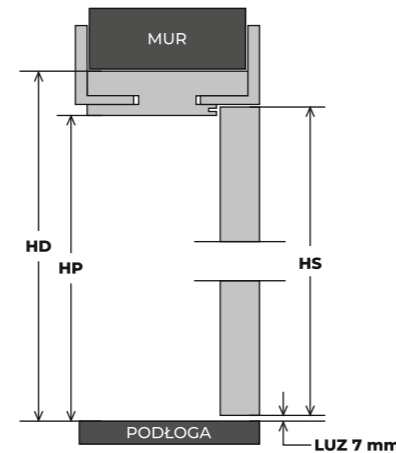

**OŚCIEŻNICA
DRZWI BEZPRZYLGOWYCH O WYMIARACH 92 cm x 210 cm**

- A** - Szerokość skrzydła - 848 mm
- B** - Światło przejścia - 830 mm
- C** - Szerokość drzwi po zewnętrznej stronie ościeżnicy - 920 mm

- D** - Szerokość futryny - 105 mm

- HD** - Wysokość drzwi - 2100 mm
- HP** - Światło przejścia - 2055 mm
- HS** - Wysokość skrzydła - 2057 mm

Łączenie **90°**

Opaska **8 cm**

**OŚCIEŻNICA
DRZWI REWERSYJNYCH O WYMIARACH 92 cm x 210 cm**

- A** - Szerokość skrzydła - 824 mm
- B** - Światło przejścia - 830 mm
- C** - Szerokość drzwi po zewnętrznej stronie ościeżnicy - 920 mm