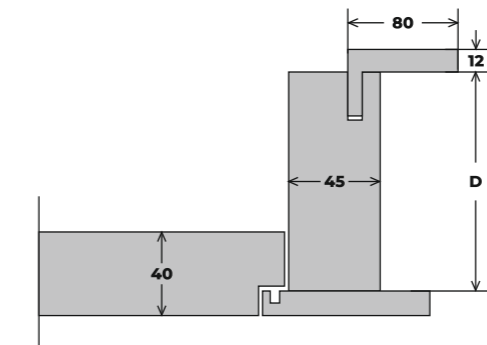

**OŚCIEŻNICA
DRZWI BEZPRZYLGOWYCH O WYMIARACH 92 cm x 210 cm**

- A** - Szerokość skrzydła - 848 mm
- B** - Światło przejścia - 830 mm
- C** - Szerokość drzwi po zewnętrznej stronie ościeżnicy - 920 mm

- D** - Szerokość futryny - 105 mm

- HD** - Wysokość drzwi - 2100 mm
- HP** - Światło przejścia - 2055 mm
- HS** - Wysokość skrzydła - 2057 mm

Łączenie **90°**

Opaska **8 cm**

**OŚCIEŻNICA
DRZWI REWERSYJNYCH O WYMIARACH 92 cm x 210 cm**

- A** - Szerokość skrzydła - 824 mm
- B** - Światło przejścia - 830 mm
- C** - Szerokość drzwi po zewnętrznej stronie ościeżnicy - 920 mm

- D** - Szerokość futryny - 105 mm

- HD** - Wysokość drzwi - 2100 mm
- HP** - Światło przejścia - 2055 mm
- HS** - Wysokość skrzydła - 2045 mm

**OŚCIEŻNICA
DRZWI PRZYLGOWYCH O WYMIARACH 92 cm x 210 cm**