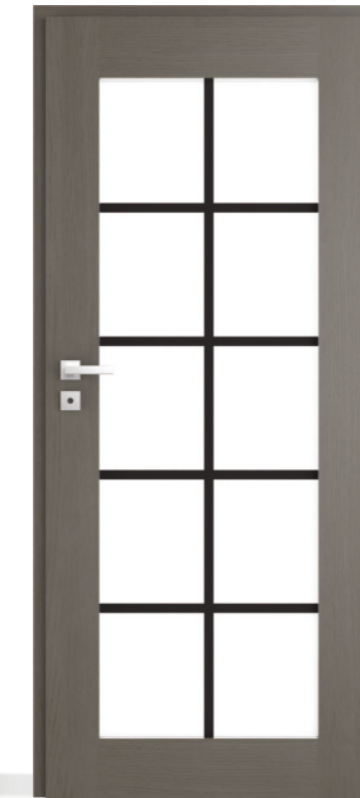

MODEL
INTIGO

WYKOŃCZENIE proste
INOX jednostronny

	40 mm PRZYLGOWE	40 mm BEZPRZYLGOWE
SOSNA	2 300 ZŁ	2 500 ZŁ
DĄB	2 500 ZŁ	2 700 ZŁ

**MODEL
LOFT**

WYKOŃCZENIE proste

**MODEL
LOFT IV**

**MODEL
LOFT III**

**MODEL
LOFT I**