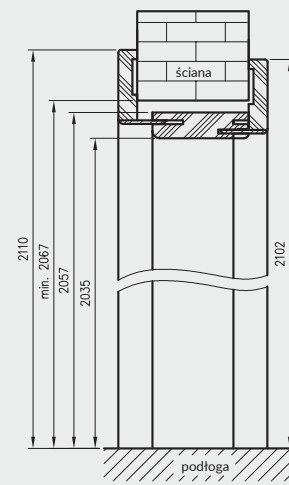

Przekrój pionowy tunelu regulowanego z ką. T63

wymagana wysokość otworu w murze 2067 mm

UWAGA: Dla zapewnienia wysokiej jakości tuneli malowanych, przed lakierowaniem są one oklejone specjalnym materiałem stanowiącym jednolity podkład.

Tunel regulowany pojedynczy

symbol	60	70	80	90	100
A	602	702	802	902	1002
C	646	746	846	946	1046
D	664	764	864	964	1064
E*	752	852	952	1052	1152
E**	786	886	986	1086	1186
F*	736	836	936	1036	1136
F**	770	870	970	1070	1170

D - wymagana szerokość otworu w murze
* dotyczy Tunelu Regulowanego z ką. T63
** dotyczy Tunelu Regulowanego z ką. T80