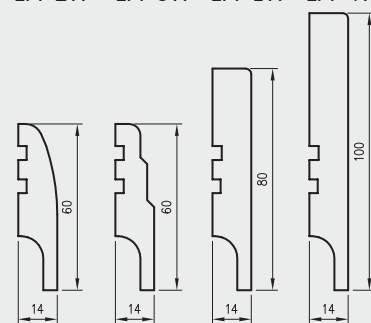

* tylko dekory Cell i 3D

LPP 2W LPP 3W LPP 1W LPP 4W

Listwa LPP4W długości 2,40 mb na płycie odpornej na wilgoć.

KRATKI WENTYLACYJNE

Do drzwi można wstawić łazienkową kratkę wentylacyjną tworzywową, dostępną w kolorach biały, beż, calvados, brąz, srebrna, kremowa, szary, czarny i popielaty (oprócz drzwi ramowych, przesuwanych, składanych, P.POŻ. oraz SOLID, ENTER) lub aluminiową