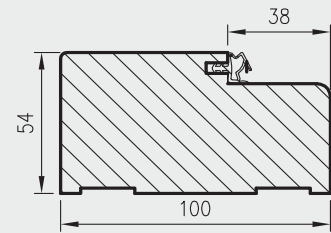

Przekrój ościeżnicy drewnianej p.poż do skrzydeł OLIMP