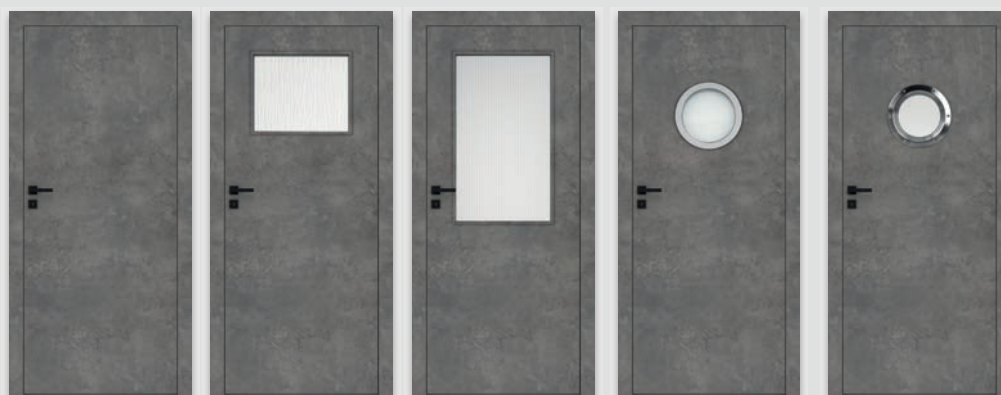

STANDARD 10

STANDARD 20

STANDARD 60

BULAJ MDF

BULAJ metalowy