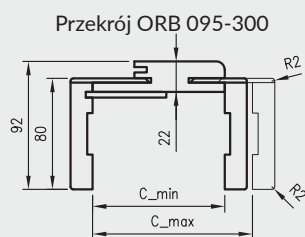

OŚCIEŻNICE REGULOWANE

BEZPRZYLGOWE Z KĄTOWNIKIEM T80 LUB T63

wymagana wysokość otworu w murze 2079 mm

ORB łączenie pod kątem 45°