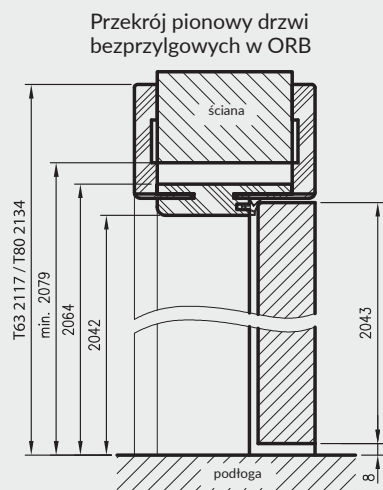

OŚCIEŻNICE REGULOWANE

BEZPRZYLGOWE Z KĄTOWNIKIEM T80 LUB T63

wymagana wysokość otworu w murze 2079 mm

ORB łączenie pod kątem 45°

ORB łączenie pod kątem 90°**
kątownik T80

** łączenie pod kątem 90° dostępne w kolorze biała mat, czarna mat 2, biały malowany akrylowy UV, sosna biała, dąb piaskowy, dąb polski 3D, biały lakier, czarny lakier i dekory z kolekcji LUX i WOOD

Przekrój poziomy ORB