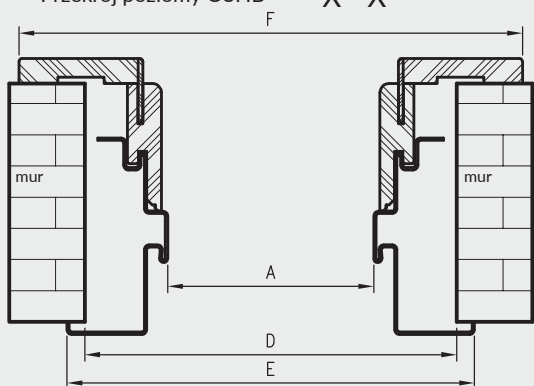

OŚCIEŻNICE STALOWE HYBRYDOWE

BEZPRZYLGOWE

Ościeżnice Stalowe Hybrydowe bezprzylgowe - wymiary

D - szerokość otworu montażowego

Ceny panelu regulowanego z kątownikiem maskującym

OSHB STAND		SP	grupa 1		grupa 2	
wariant=Cmin	Cmax		netto	brutto	netto	brutto
153	173	82	271 zł	333,33 zł	299 zł	367,77 zł
173	193	102	286 zł	351,78 zł	315 zł	387,45 zł
193	213	122	301 zł	370,23 zł	332 zł	408,36 zł
213	233	142	314 zł	386,22 zł	346 zł	425,58 zł
233	253	162	327 zł	402,21 zł	361 zł	444,03 zł
253	273	182	343 zł	421,89 zł	379 zł	466,17 zł
273	293	202	356 zł	437,88 zł	392 zł	482,16 zł
293	313	222	371 zł	456,33 zł	409 zł	503,07 zł
313	333	242	383 zł	471,09 zł	422 zł	519,06 zł
333	353	262	400 zł	492,00 zł	441 zł	542,43 zł
353	373	282	411 zł	505,53 zł	453 zł	557,19 zł

Dla określonej grubości ściany należy wybrać właściwy wariant panelu regulowanego z kątownikiem maskującym (Cmin)

wymiary dla drzwi jednoskrzydłowych

symbol szer.	A	D	E	F
„60”	624	734	754	816
„70”	724	834	854	916
„80”	824	934	954	1016
„90”	924	1034	1054	1116
„100”	1024	1134	1154	1216

Cena dla drzwi dwuskrzydłowych: +30%

Grupa 2 CPL - laminat CPL dąb halifax naturalny.

wymiary dla drzwi dwuskrzydłowych

symbol szer.	A	D	E	F
„120”	1271	1381	1401	1463
„130”	1371	1481	1501	1563
„140”	1471	1581	1601	1663
„150”	1571	1681	1701	1763
„160”	1671	1781	1801	1863
„170”	1771	1881	1901	1963
„180”	1871	1981	2001	2063

cenę części metalowej ościeżnicy

rodzaj ościeżnicy	cena netto	cena brutto	dopłata za wzmocnienie pod samozamykacz
OSHB STAND***			
szer. „60” - „100”	850 zł	1045,50 zł	+33 zł netto / 40,59 zł brutto
szer. „120” - „180”	1190 zł	1463,70 zł	

*** - ościeżnice OSHB STAND jednoskrzydłowe z 3 zawiasami dopłata 132 zł | 162,36 zł, dla dwuskrzydłowych z 6 zawiasami dopłata 264 zł | 324,72 zł