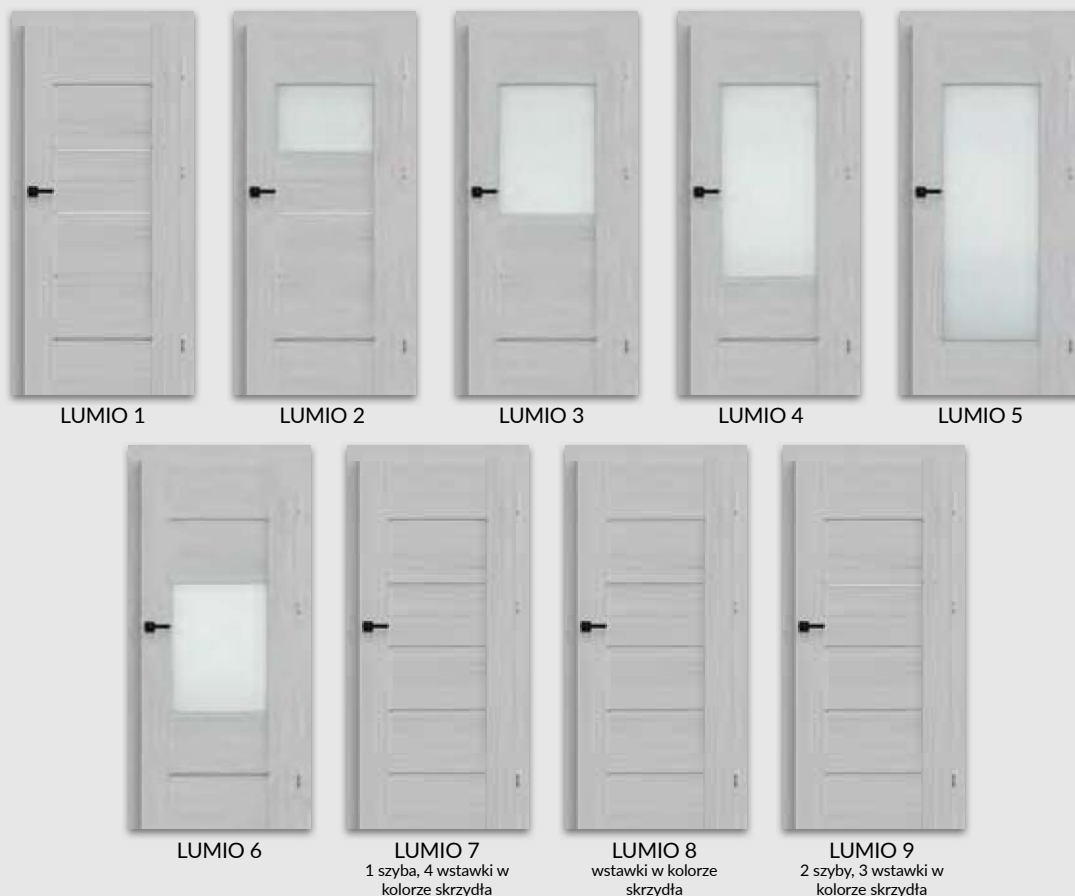

W STANDARDZIE

- » ramiaki z płyt drewnopochodnych
- » szyba MAT DRE gr. 4 mm
- » wstawki płaskie (LUMIO 7-9)

OPCJE BEZ DOPŁATY

- » szyby DECORMAT BRĄZ, DECORMAT GRAFIT i szyba przezroczysta
- » otwory pod tuleje wentylacyjne
- » płytina płaska HDF 4mm czarna lakierowana połysk w modelach LUMIO 1, 7, 9 - zamiast szyby

SKRZYDŁO PRZYLGOWE

- » krawędź prosta **rys. 1**
- » 3 zawiasy wkręcane koloru srebrnego
- » zamek zasuwkowy na klucz zwykły, blokadę łazienkową, wkładkę patentową lub zamek oszczędnościowy

UWAGA: Do skrzydeł przylgowych LUMIO należy stosować ościeżnice z 3 zawiasami.

OPCJE ZA DOPŁATĄ

» tuleje wentylacyjne tworzywowe	1 szt. 6 zł | 7,38 zł
» skrzydła „90” i „100”	50 zł | 61,50 zł
» podcięcie wentylacyjne	27 zł | 33,21 zł
» skrót rekuperacyjny -15 mm	27 zł | 33,21 zł
» szyba czarna VSG 22.1 zespolona bezpieczna	75 zł | 92,25 zł
LUMIO 1	167 zł | 205,41 zł
LUMIO 2	262 zł | 322,26 zł
LUMIO 3, 6	356 zł | 437,88 zł
LUMIO 4	451 zł | 554,73 zł
LUMIO 5	15 zł | 18,45 zł
LUMIO 7	30 zł | 36,90 zł
LUMIO 9	
» drzwi dwuskrzydłowe	cena skrzydła x2

* Uwaga: ze stanów magazynowych dostępne są wybrane konfiguracje modeli LUMIO 1 i LUMIO 9 przylgowe w kolorze biel alpejska.