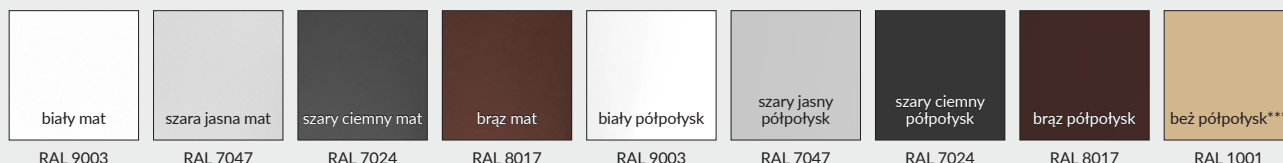

W STANDARDZIE OSR OLIMP EI 30

- » gniazda pod 3 zawiasy trójdzielne
- » gniazdo zaczepu zamka głównego

KOLORYSTYKA

Ościeżnice malowane są proszkowo w dwóch stopniach połysku: mat/drobna struktura lub półpołysk/gładka, dostępne w kolorach: