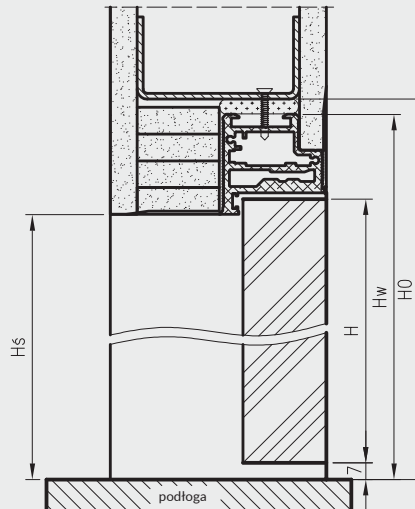

Przekrój pionowy drzwi Sara Eco 2 bezprzylgowe - otwierane na zewnątrz

norma	H	H_s	H_w	H₀
202X	2020	2020	2068	2075
220X	2200	2200	2248	2255
240X	2400	2400	2448	2455

	S	A	C	D
"60"	620	605	701	710
"70"	720	705	801	810
"80"	820	805	901	910
"90"	920	905	1001	1010
"100"	1020	1005	1101	1110