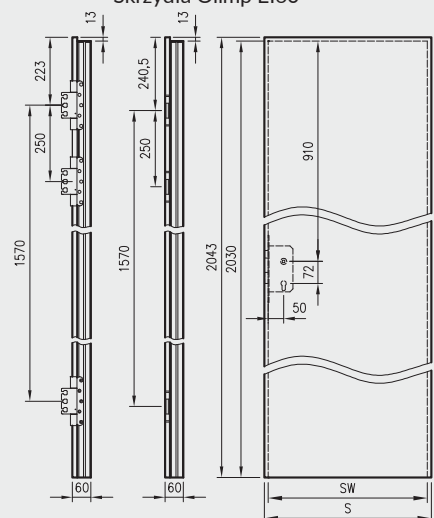

** Olimp EI60 dwa warianty zawiasów (w zależności od szerokości drzwi)