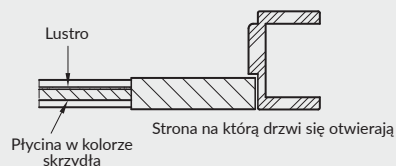

Drzwi Estra 10 w wariantcie „Rewers”