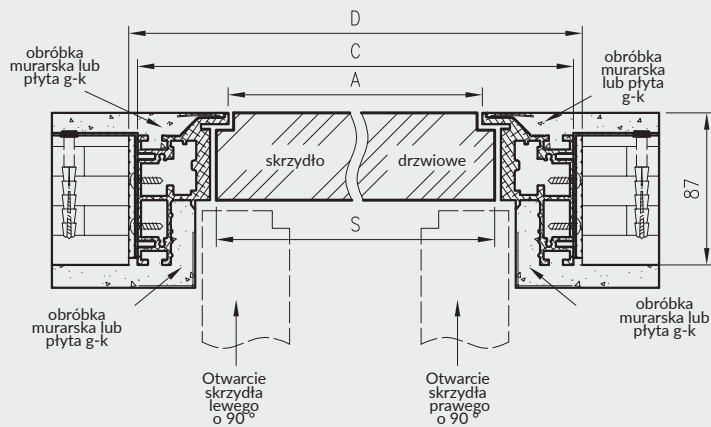

Wymiary szerokości drzwi Profi

Wymiary wysokości drzwi przylgowych

ODWRÓCONA PRZYLGĄ - OTWIERANE DO WEWNĄTRZ W NORMIE 2043, 2240

Przekrój poprzeczny drzwi 50mm z odwróconą przylgą - otwierane do wewnątrz