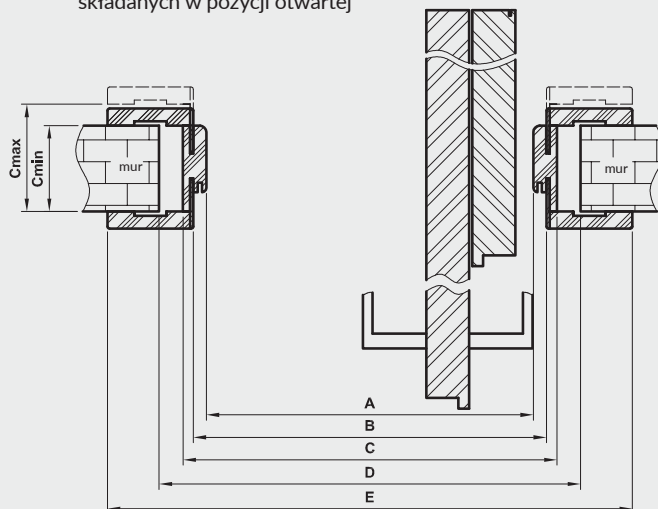

S	A	B	C	D	E
„80”	844	806	830	850	880	990
„90”	944	906	930	950	980	1090
„100”	1044	1006	1030	1050	1080	1190

D - wymagana szerokość otworu w murze

UWAGA: Brak możliwości skracania drzwi.

Przekrój poprzeczny drzwi składanych w pozycji otwartej*