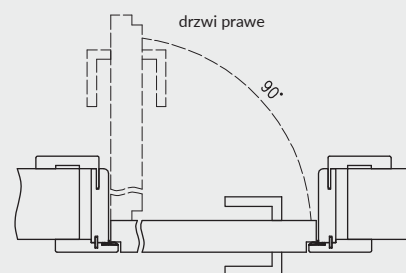

Profil ościeżnicy

Przekrój pionowy ORO

Wymagana wysokość otworu w murze = 2103 mm

drzwi lewe

drzwi prawe

Przekrój poziomy ORO

D - wymagana szerokość otworu w murze

zawias Estetic 1821