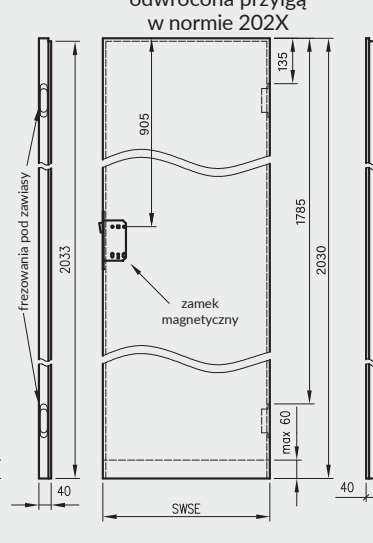

Skrzydła bezprzylgowe rozwiernie
Standard 10, Modern, Plus

Skrzydła Sara Eco 2 bezprzylgowe
w normie 202X

Skrzydła Sara Eco 2 z
odwróconą przylgą
w normie 202X