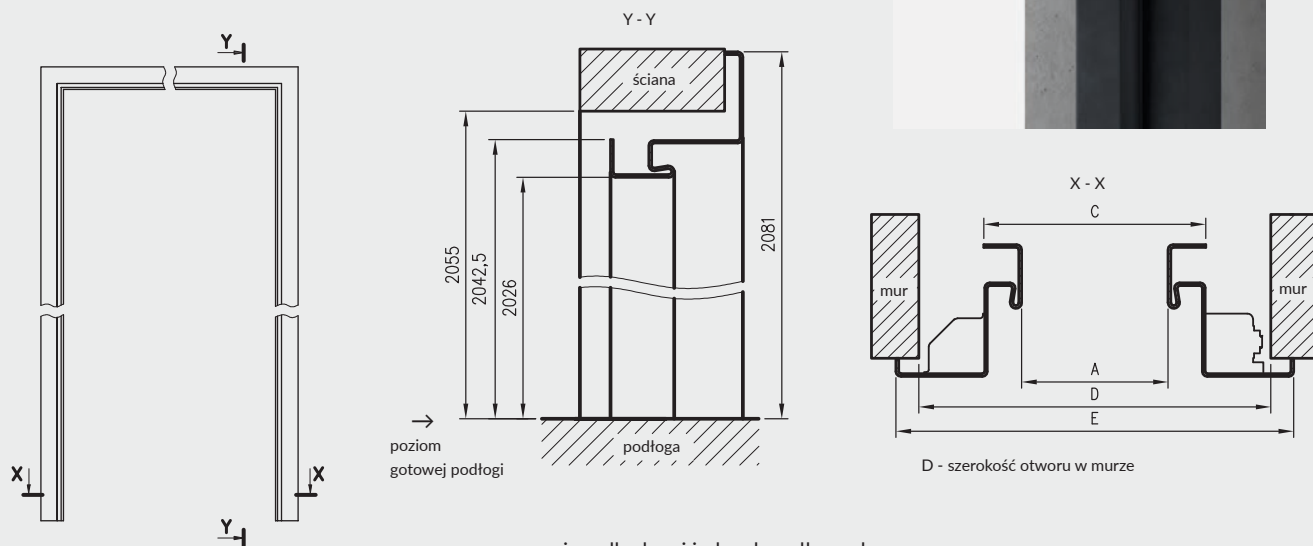

OŚCIEŻNICE STALOWE MAŁE KĄTOWE

KONSTRUKCJA:

Ościeżnice stalowe wykonane są z blachy stalowej niskowęglowej o grubości 1,2 mm, zabezpieczonej lakierową, organiczną powłoką ochronną. Ościeżnica składa się z dwóch stojaków: zaczepowego i zawiasowego oraz nadproża, połączonych ze sobą na stałe metodą spawania. Stojaki zawiasowe wyposażone są w gniazda zawiasowe (2-3 szt.), natomiast stojaki zaczepowe posiadają wycięcia pod język i zasuwki zamka dedykowanego skrzydła drzwiowego (zestaw zawiera uszczelkę przymykową).

ZASTOSOWANIE

OSMK_STAND – ościeżnica przeznaczona do drzwi wewnątrzlokalowych przylgowych

wymiary dla drzwi jednoskrzydłowych

symbol szer.	A	C	D	E
"60"	600	633	690	710
"70"	700	733	790	810
"80"	800	833	890	910
"90"	900	933	990	1010
"90E"	904	937	994	1014
"100"	1000	1033	1090	1110