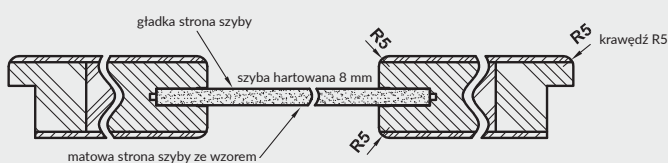

Przekrój poziomy drzwi VETRO A5, A10-A11

Cena skrzydła nie obejmuje ceny ościeżnicy i klamki

MODEL

VETRO A1-A5, A10-A15

Dekor DRE-Cell i Dekor 3D

969 zł netto | 1191,87 zł brutto