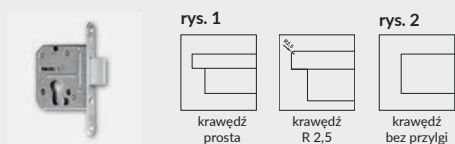

SKRZYDŁO BEZPRZYLGOWE ROZWIERNE (dopłata 74 zł netto)

- » krawędź bez przylgi **rys. 2**
- » gniazda pod 2 zawiasy wpuszczane Estetic 80 (zawiasy stanowią wyposażenie ościeżnicy)
- » zamek magnetyczny na klucz zwykły, blokadę łazienkową, wkładkę patentową lub zamek oszczędnościowy