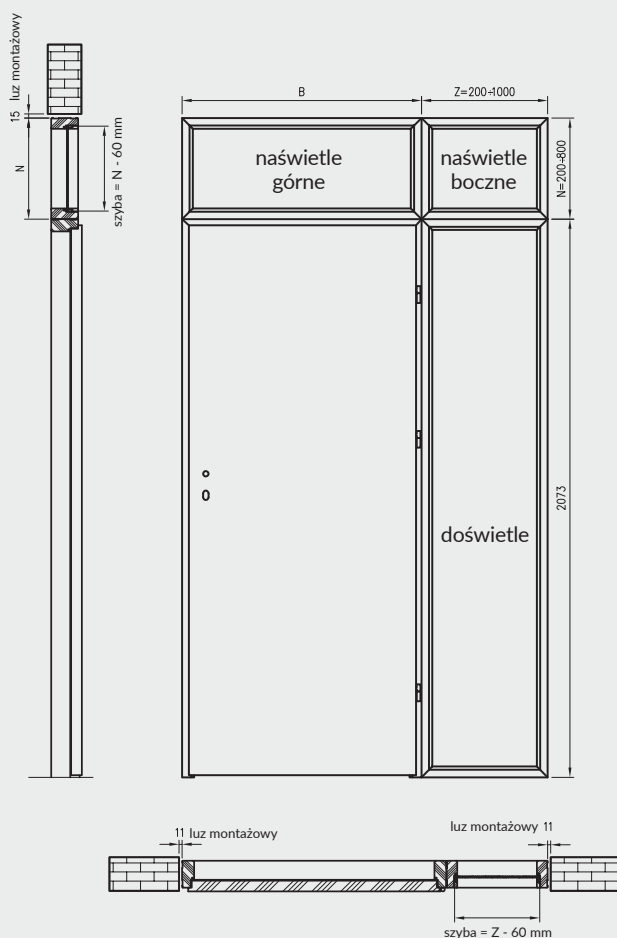

NAŚWIETLA / DOŚWIETLA

Naświetla / doświetla to nieotwieralne, przeszklone przegrody pomiędzy pomieszczeniami, które mogą stanowić niezależną konstrukcję lub uzupełnienie drzwi wewnętrzzlokalowych (oprócz drzwi szklanych) z ościeżnicą prostą. Naświetla / doświetla są produkowane i dostarczane w postaci kompletu elementów przeznaczonych do montażu. Komplet zawiera:

- » dwie pionowe i dwie poziome belki główne
- » komplet listew maskujących i montażowych
- » komplet uszczelek
- » łączniki belek głównych

Naświetla / doświetla stosowane są w drzwiach wewnętrzzlokalowych z ościeżnicą stałą w dekorach DRE-Cell, folii 3D, laminacie CPL gr. 0,15-0,20 mm oraz malowane.

UWAGA: Oferowany produkt nie zawiera szyby, należy ją samodzielnie dokupić. Zalecamy stosowanie szyby hartowanej o grubości 4 mm. Montaż naświetli / doświetli należy wykonywać po zakończeniu „mokrych” prac budowlanych.