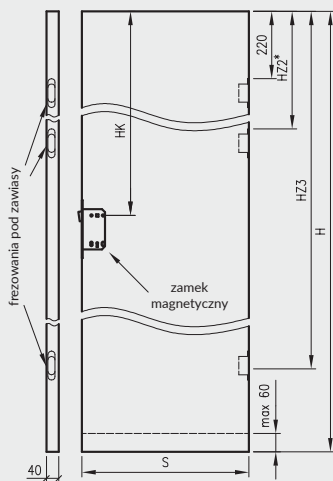

INFORMACJE TECHNICZNE

WYMIARY SKRZYDEŁ I ROZMIESZCZENIE ZAWIASÓW

* jeżeli występuje 3 zawias

- kaset ościeżnicowych PA
- systemów SPAZIO CD
- systemów naściennych

* jeśli występuje

Uwaga: zamki magnetyczne w dwóch wariantach rozstawu: 85mm na wkładkę patentową lub 90 mm na klucz zwykły oraz WC

** Olimp EI60 dwa warianty zawiasów (w zależności od szerokości drzwi)