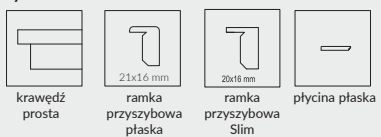

SKRZYDŁO PRZESUWNE

- » krawędź bez przylgi oraz do wyboru: ramka przyszybowa płaska w dekorze skrzydła lub czarna Slim, płyciny płaskie HDF gr. 4 mm **rys. 2** lub ramka przyszybowa zaokrąglona, płyciny profilowane MDF gr. 19 mm **rys. 3**
- » gniazdo pod zamek hakowy i/lub uchwyty

OPCJE ZA DOPŁATĄ

- » szyba dekoracyjna MAT DRE, DECORMAT BRĄZ, DECORMAT GRAFIT (dotyczy skrzydła)
  - KANON 20 27 zł | 33,21 zł
  - KANON 30 87 zł | 107,01 zł
  - KANON 40 55 zł | 67,65 zł
- » szyba mleczna VSG 22.1 zespolona bezpieczna
  - KANON 20 40 zł | 49,20 zł
  - KANON 30 120 zł | 147,60 zł
  - KANON 40 80 zł | 98,40 zł
- » wypełnienie płyta wiórowa otworowa
- » skrzydła bezprzylgowe rozwiernie
  - » skrzydła „90” i „100” 74 zł | 91,02 zł
  - » podcięcie wentylacyjne 25 zł | 30,75 zł
  - » kratka wentylacyjna 27 zł | 33,21 zł
  - » skrót rekuperacyjny -15 mm 27 zł | 33,21 zł
  - » kratka wentylacyjna tworzywowa 26 zł | 31,98 zł
  - » kratka wentylacyjna aluminiowa 109 zł | 134,07 zł
- » listwa przymykowa drzwi dwuskrzydłowych bezprzylgowych 25 zł | 30,75 zł
- » drzwi dwuskrzydłowe cena skrzydła x 2
- » **UWAGA:** trzeci zawias Estetic 80 do drzwi bezprzylgowych (dopłata doliczana jest do ceny ościeżnicy) 120 zł | 147,60 zł

rys. 1