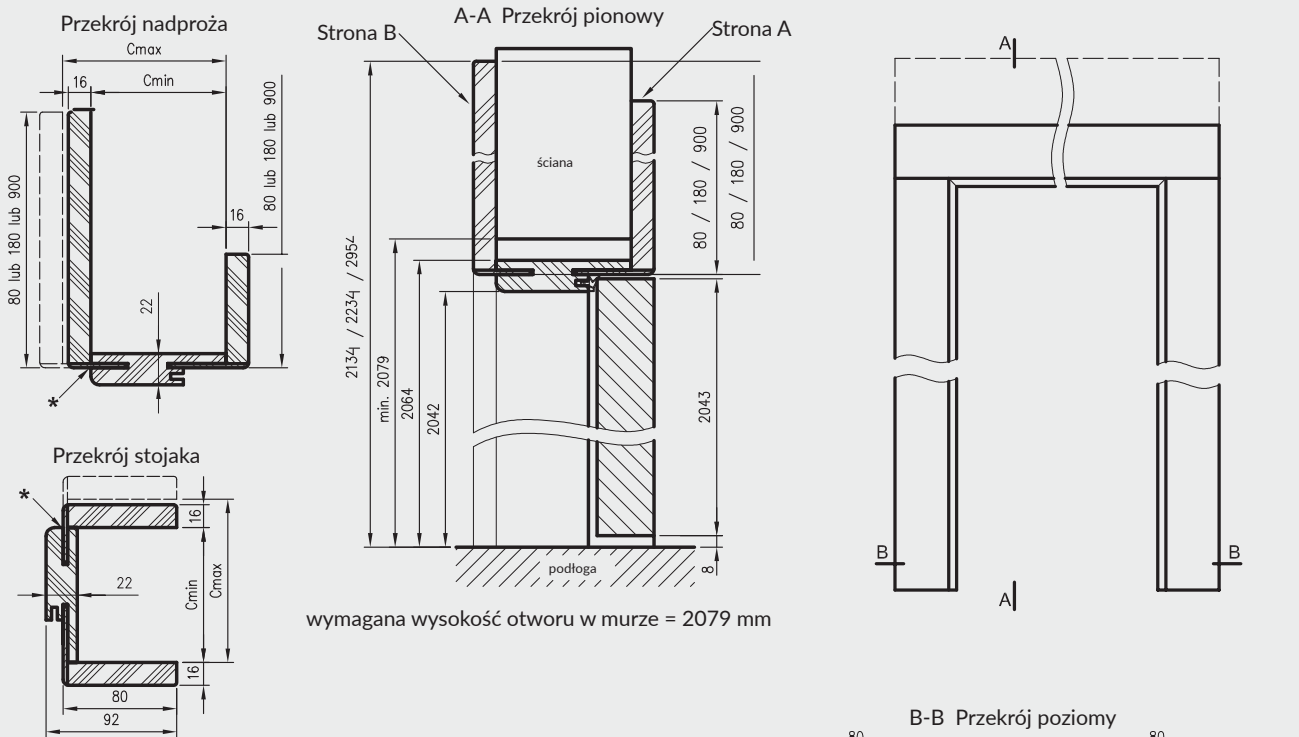

* Uwaga - ościeżnica 075-095 ma płytki wpust pod kątownik ruchomy, dla grubości muru 75-89 mm konieczne będzie samodzielne skrócenie kątownika ruchomego.

** - trzeci zawias, opcja za dopłatą

D - wymagana szerokość otworu w murze