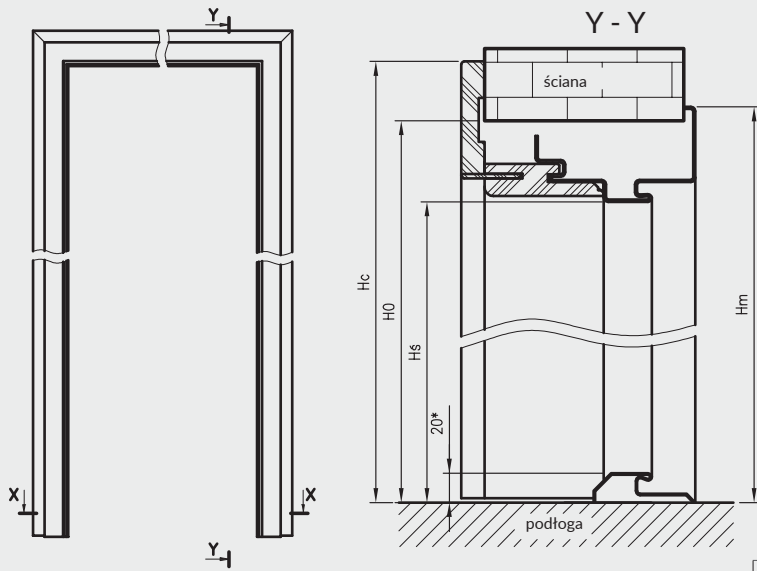

OŚCIEŻNICE STALOWE HYBRYDOWE PRZYLGOWE

Ościeżnice Stalowe Hybrydowe przylgowe - wymiary

rodzaj ościeżnicy	H0	Hs	Hm	Hc
OSH STAND	2083	2027,5*	2092,5	2124
OSH ENTER				
OSH SOLID				
OSH SOLID RC2	2089	2033,5	2098,5	2130
OSH SZKLANE				
OSH ATHOS	2085	2029,5*	2094,5	2126
OSH FORCA				
OSH OLIMP	2081	2025,5	2090	2122

H0 - wysokość otworu montażowego

Hs - wysokość w świetle przejścia w ościeżnicy

* - przy zastosowaniu progu stalowego - faktyczna wysokość w świetle przejścia zmniejszy się o 20mm od podanej

Wymiary szerokości ościeżnic

symbol szer.	A	D	E	F	OSH STAND	OSH SZKLANE	OSH ENTER	OSH SOLID	OSH SOLID RC2	OSH ATHOS	OSH FORCA
„60”	600	710	730	792	•	•					
„70”	700	810	830	892	•	•	•				
„80”	800	910	930	992	•	•	•	•	•	•	•
„90”	900	1010	1030	1092	•	•	•	•	•	•	•
„90E” ****	904	1014	1034	1096	•		•	•	•		
„90E” ****	915	1025	1045	1107						•	•
„100”	1000	1110	1130	1192	•		•	•	•	•	•
„110”	1100	1210	1230	1292	•		•			•	

**** - wymiar inwestycyjny „90E” odmienny dla drzwi technicznych i pozostałych

D - szerokość otworu montażowego

Dla określonej grubości ściany należy wybrać właściwy wariant panelu regulowanego z kątownikiem maskującym (Cmin)