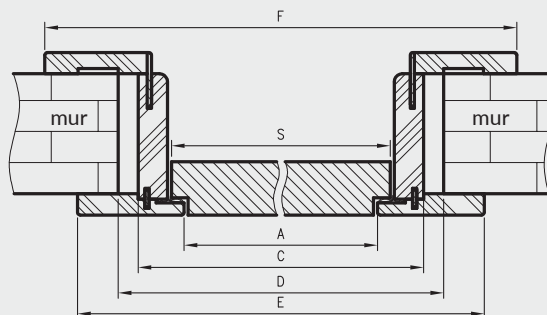

Profil ościeżnicy

Przekrój pionowy ORO

Wymagana wysokość otworu w murze = 2103 mm

drzwi lewe

drzwi prawe

Przekrój poziomy ORO

D - wymagana szerokość otworu w murze

zawias Estetic 1821