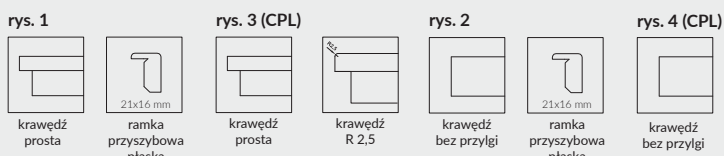

UWAGA: pakiet Silent dotyczy skrzydeł przylgowych i bezprzylgowych jednoskrzydłowych.

OPCJE ZA DOPLATĄ

- » pakiet Silent 37dB (uszczelka opadająca + wypełnienie akustyczne) - GALERIA ALU 10 - 60 **NOWOŚĆ** 358 zł | **440,34 zł**
- » szyba dekoracyjna MAT DRE, DECORMAT BRĄZ, DECORMAT GRAFIT (dotyczy skrzydła)
- GALERIA ALU 11, 13, 23 14 zł | **17,22 zł**
- GALERIA ALU 21 27 zł | **33,21 zł**
- GALERIA ALU 24, 25 55 zł | **67,65 zł**
- GALERIA ALU 12, 22 87 zł | **107,01 zł**
- » szyba mleczna VSG 22.1 zespolona bezpieczna
- GALERIA ALU 11 40 zł | **49,20 zł**
- GALERIA ALU 13, 23 55 zł | **67,65 zł**
- GALERIA ALU 21 80 zł | **98,40 zł**
- GALERIA ALU 24 55 zł | **67,65 zł**
- GALERIA ALU 25 61 zł | **75,03 zł**
- GALERIA ALU 12 141 zł | **173,43 zł**
- GALERIA ALU 22 148 zł | **182,04 zł**
- » skrzydła bezprzylgowe rozwiernie
- » skrzydła „90° i „100° 74 zł | **91,02 zł**
- » podcięcie wentylacyjne 25 zł | **30,75 zł**
- » skrót rekuperacyjny -15 mm 27 zł | **33,21 zł**
- » kratka wentylacyjna tworzywowa 26 zł | **31,98 zł**
- » kratka wentylacyjna aluminiowa 109 zł | **134,07 zł**
- » listwa przymykowa drzwi dwuskrzydłowych bezprzylgowych 25 zł | **30,75 zł**
- » drzwi dwuskrzydłowe cena skrzydła x 2
- » **UWAGA:** trzeci zawias Estetic 80 do drzwi bezprzylgowych (dopłata doliczana jest do ceny ościeżnicy) 120 zł | **147,60 zł**