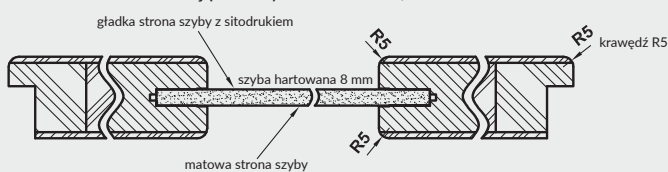

Przekrój poziomy drzwi A1-A4, A12-A15