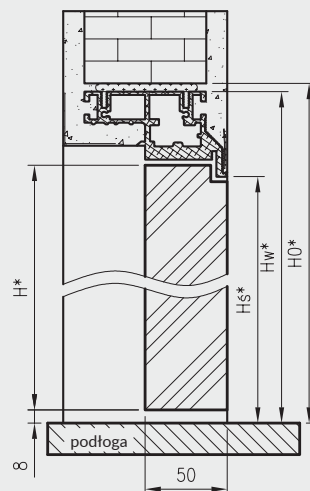

Przekrój pionowy drzwi 50mm z odwróconą przylgą - otwierane do wewnątrz