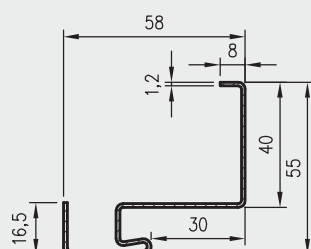

Profil ościenicy OSMK