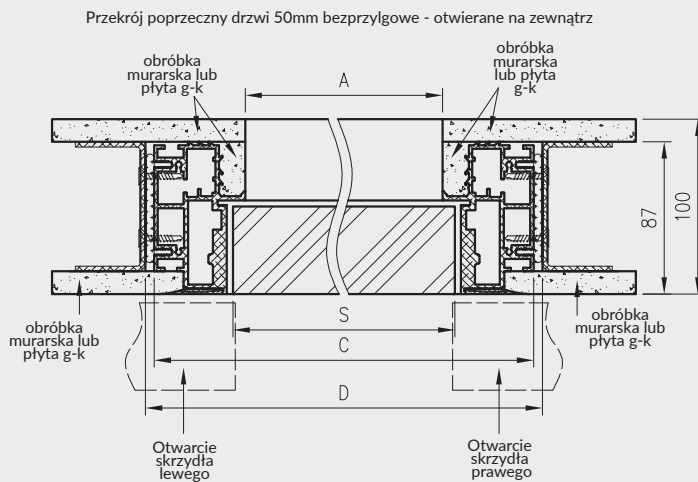

Dopłata za trzeci zawias Estetic 80 120 zł | 147,60 zł

NOWOŚĆ

BEZPRZYLGOWE - OTWIERANE NA ZEWNĄTRZ W NORMIE 2043, 2240

Przekrój pionowy drzwi 50mm bezprzylgowe - otwierane na zewnątrz

Wymiary szerokości drzwi Profi