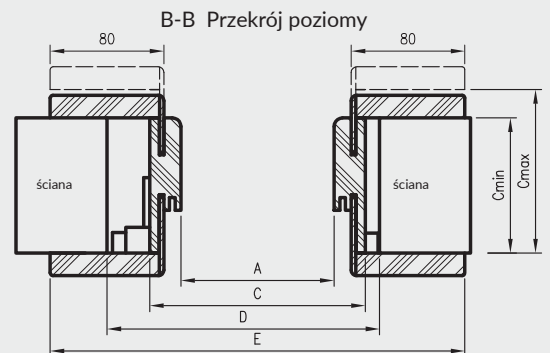

* Uwaga - ościeżnica 075-095 ma płytki wpust pod kątownik ruchomy, dla grubości muru 75-89 mm konieczne będzie samodzielne skrócenie kątownika ruchomego.

** - trzeci zawias, opcja za dopłatą

D - wymagana szerokość otworu w murze