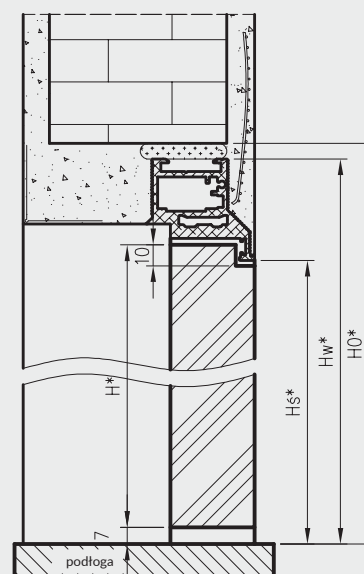

Przekrój pionowy drzwi Sara Eco 2 z odwróconą przylgą - otwierane do wewnątrz

Wymiary wysokości drzwi odwróconą przylgą