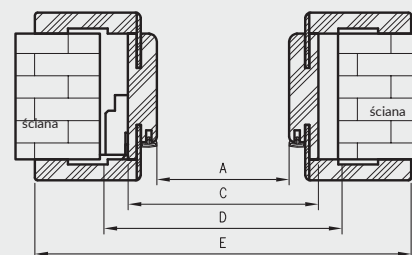

Przekrój poziomy OR