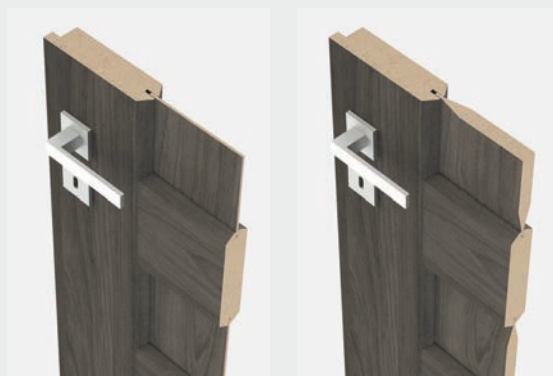

SKRZYDŁO PRZESUWNE

- » krawędź bez przylgi **rys. 2**
- » gniazdo pod zamek hakowy i/lub uchwyty

UWAGA: Możliwość wykonania dostawek przylgowych „40”.
Do skrzydeł przylgowych ELSA należy stosować ościeżnice z 3 zawiasami.

Kolekcja ELSA dzieli się na A i B:
A - wypełnienie płyciną płaską w kolorze skrzydła
B - wypełnienie płyciną wypukłą 19 mm w kolorze skrzydła

rys. 1

krawędź prosta

rys. 2

krawędź bez przylgi

przekrój skrzydła ELSA A