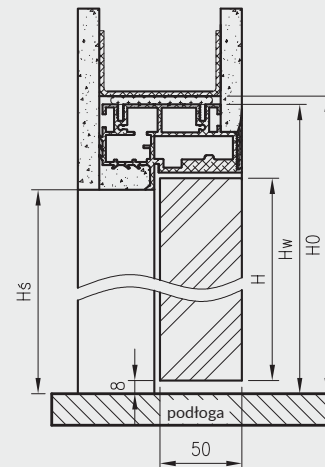

Przekrój pionowy drzwi 50mm bezprzylgowe - otwierane na zewnątrz

	S	A	C	D
"60"	600	586	690	700
"70"	700	686	790	800
"80"	800	786	890	900
"90"	900	886	990	1000
"100"	1000	986	1090	1100

norma	H	Hs	Hw	H0
2043	2043	2044	2096	2101
2240	2240	2241	2293	2298