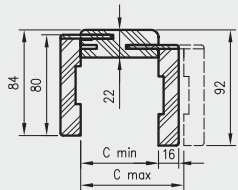

TUNEL REGULOWANY

Z KĄTOWNIKIEM T63, T80

Tunel regulowany to ozdobna zabudowa przejścia w murze. Może być stosowany jako samodzielne rozwiązanie lub jako integralna część systemu przesuwnej naściennych NT.

Tunel regulowany jest produktem wizualnie zbliżonym do ościeżnicy regulowanej, z kilkoma różnicami:

- » brak możliwości zamontowania zawiasów
- » brak blachy zaczepowej
- » brak frezowania pod uszczelkę różna wysokość i rozpiętość kątowników przednich i tylnych (wartość E i F w tabelach)

Przekrój TUN z ką. T80