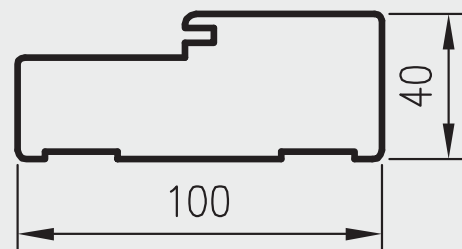

KONSTRUKCJA

Ościeżnica prosta bezprzylgowa wykonana jest z wysokogatunkowych płyt drewnopochodnych i oklejona jest ekologiczną, drewnopodobną folią dekoracyjną DRE-Cell, folią 3D, laminatem CPL 0,15 - 0,2 mm lub malowane.
Ościeżnica posiada stałą szerokość 100 mm.

ZASTOSOWANIE

Ościeżnica prosta bezprzylgowa ma zastosowanie do wszystkich kolekcji DRE w wersji bezprzylgowej rozwiernej.

ZAWARTOŚĆ KOMPLETU

Belka główna (element poziomy i dwa pionowe), uszczelka drzwiowa, zestaw zawiasów, komplet elementów przeznaczonych do zmontowania ościeżnicy wg dołączonej instrukcji. Ościeżnice pakowane są w opakowania kartonowe.

Profil OPB

wymagana wysokość otworu w murze 2097 mm

D - wymagana szerokość otworu w murze

do drzwi jednoskrzydłowych

	A	C	D
„60”	627	707	730
„70”	727	807	830
„80”	827	907	930
„90”	927	1007	1030
„100”	1027	1107	1130

do drzwi dwuskrzydłowych

	A	C	D
„120”	1274	1354	1380
„130”	1374	1454	1480
„140”	1474	1554	1580
„150”	1574	1654	1680
„160”	1674	1754	1780
„170”	1774	1854	1880
„180”	1874	1954	1980

CENYOŚCIEŻNICPROSTYCHBEZPRZYLGOWYCH

grupa dekorów	netto	brutto
	612 zł	752,76 zł
GRUPA 1	699 zł	859,77 zł
GRUPA 2	769 zł	945,87 zł
	957 zł	1177,11 zł

Grupa 2 CPL - laminat CPL dąb halifax naturalny.

Ceny zawierają 2 zawiasy z płytkami mocującymi.

Cena ościeżnicy do drzwi dwuskrzydłowych: +50% (w przypadku użycia 3 zawiasów dopłata dodatkowa

» Dopłata za trzeci zawias Estetic 80

242 zł | 297,66 zł)

120 zł | 147,60 zł