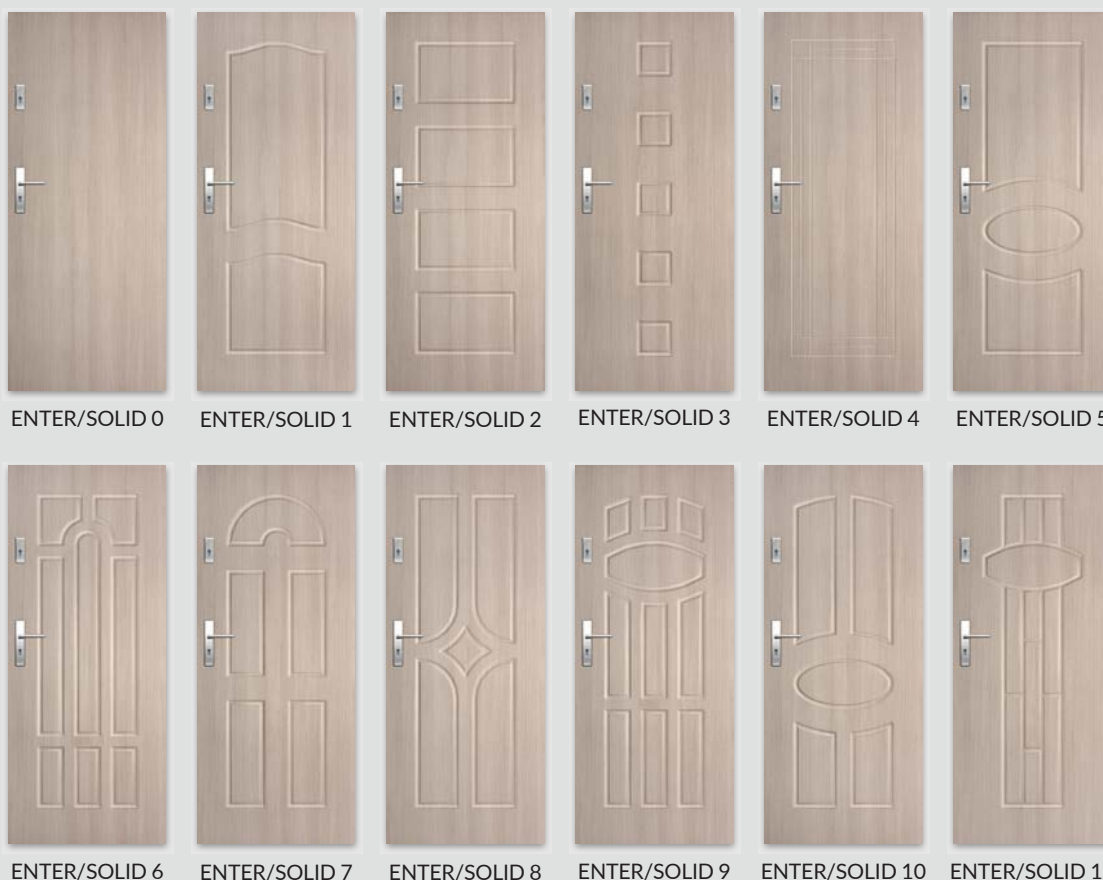

SKRZYDŁO PRZYLGOWE SOLID

- » zamek listwowy wielopunktowy
- » zawiasy wzmocnione ryglami antywyważeniowymi
- » Drzwi dostępne w wymiarze inwestycyjnym „90E” (światło przejścia w ościeżnicy ze skrzydłem otwartym pod kątem 90 stopni=900 mm)

ZASTOSOWANIE

Drzwi ENTER i SOLID mają zastosowanie jako drzwi wewnętrzne wejściowe w budownictwie mieszkaniowym i użyteczności publicznej.

KONSTRUKCJA

Rama skrzydła wykonana z płyty MDF dodatkowo wzmocniona dwoma płaskownikami stalowymi. Wypełnienie – płyta wiórowa otworowa. Drzwi mają podwyższoną izolacyjność akustyczną (Rw=32dB), pod warunkiem zastosowania progów lub uszczelki opadającej. Płyta zewnętrzna HDF uszlachetniona okleiną DRE-Cell Decor - wykończenie płaskie bądź z frezem dekoracyjnym. Dla modeli Enter/Solid 0 dostępny również laminat CPL 0,7 mm - w celu złożenia zamówienia prosimy o kontakt z Działem Kontraktów.

UWAGA: Model ENTER 0 i SOLID 0 - skrzydła w laminatach CPL w standardzie z krawędzią z promieniem R 2,5 mm z wyjątkiem biały, biały mleczny, popiel.

Zalecamy do skrzydeł kolekcji ENTER/SOLID ościeżnicę prostą ENTER/SOLID lub ościeżnice stalowe.

* klamka i szylid górny METRO, zestaw wkładek systemu jednego klucza