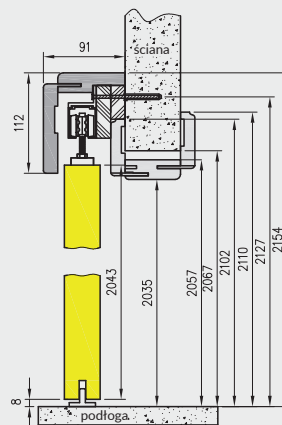

NT - przekrój pionowy na tunelu z ką. 63 mm