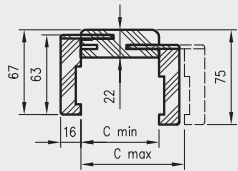

Przekrój TUN z ką. T63