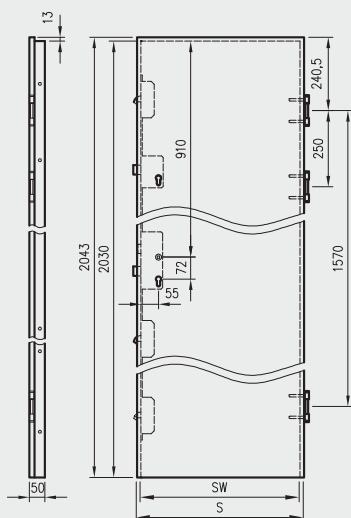

- kaset ościeżnicowych PA
- systemów SPAZIO CD
- systemów naściennych

* jeśli występuje

Uwaga: zamki magnetyczne w dwóch wariantach rozstawu: 85mm na wkładkę patentową lub 90 mm na klucz zwykły oraz WC

Skrzydła Forca / Forca B