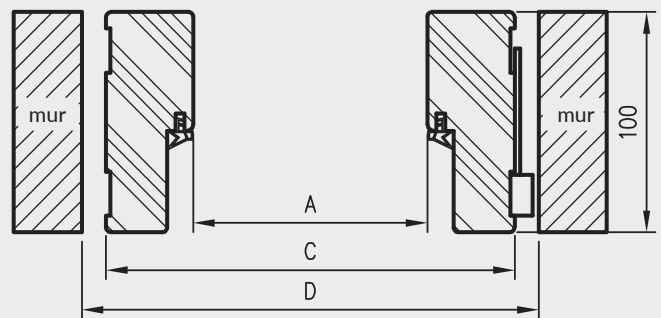

KONSTRUKCJA

Ościeżnica prosta bezprzylgowa wykonana jest z wysokogatunkowych płyt drewnopochodnych i oklejona jest ekologiczną, drewnopodobną folią dekoracyjną DRE-Cell, folią 3D, laminatem CPL 0,15 - 0,2 mm lub malowane.
Ościeżnica posiada stałą szerokość 100 mm.

ZASTOSOWANIE

Ościeżnica prosta bezprzylgowa ma zastosowanie do wszystkich kolekcji DRE w wersji bezprzylgowej rozwiernej.

ZAWARTOŚĆ KOMPLETU

Belka główna (element poziomy i dwa pionowe), uszczelka drzwiowa, zestaw zawiasów, komplet elementów przeznaczonych do zmontowania ościeżnicy wg dołączonej instrukcji. Ościeżnice pakowane są w opakowania kartonowe.

wymagana wysokość otworu w murze 2097 mm

D - wymagana szerokość otworu w murze

do drzwi jednoskrzydłowych

	A	C	D
„60”	627	707	730
„70”	727	807	830
„80”	827	907	930
„90”	927	1007	1030
„100”	1027	1107	1130

do drzwi dwuskrzydłowych

	A	C	D
„120”	1274	1354	1380
„130”	1374	1454	1480
„140”	1474	1554	1580
„150”	1574	1654	1680
„160”	1674	1754	1780
„170”	1774	1854	1880
„180”	1874	1954	1980

CENYOŚCIEŻNICPROSTYCHBEZPRZYLGOWYCH

grupa dekorów	netto	brutto
	612 zł	752,76 zł
GRUPA 1	699 zł	859,77 zł
GRUPA 2	769 zł	945,87 zł
	957 zł	1177,11 zł

Grupa 2 CPL - laminat CPL dąb halifax naturalny.

Ceny zawierają 2 zawiasy z płytkami mocującymi.

Cena ościeżnicy do drzwi dwuskrzydłowych: +50% (w przypadku użycia 3 zawiasów dopłata dodatkowa

» Dopłata za trzeci zawias Estetic 80

242 zł | 297,66 zł)

120 zł | 147,60 zł