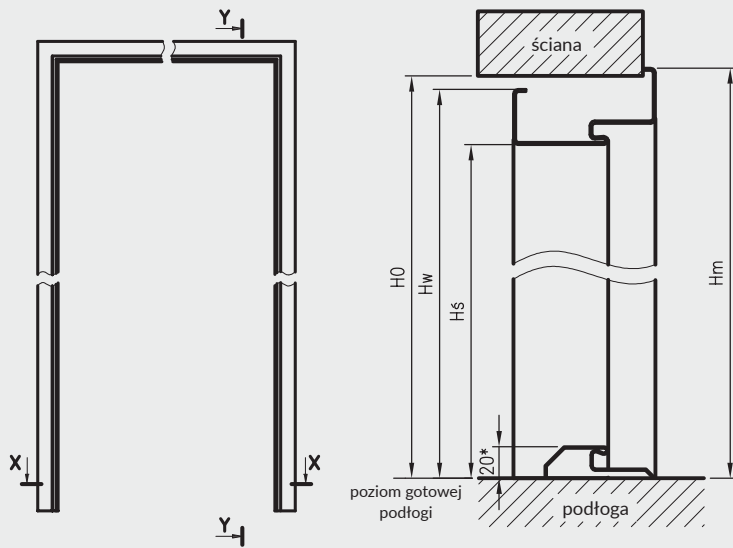

OŚCIEŻNICE STALOWE STAŁE

rodzaj ościeżnicy	H0	Hs	Hw	Hm	W	SZP
OSSB STAND	2084	2040,5	2075,5	2089	46	106
OSS STAND	2071	2027,5*	2062,5	2076	30	90
OSS ENTER						
OSS SOLID						
OSS SOLID RC2						
OSS SZKLANE	2077	2033,5	2068,5	2082	30	90
OSS ATHOS	2073	2029,5*	2064,5	2078	38	117
OSS FORCA						
OSS OLIMP EI30	2070	2025,5	2060,5	2074		

H0 - wysokość otworu montażowego

Hs - wysokość w świetle przejścia w ościeżnicy

* - przy zastosowaniu progu stalowego - faktyczna wysokość w świetle przejścia zmniejszy się o 20mm od podanej