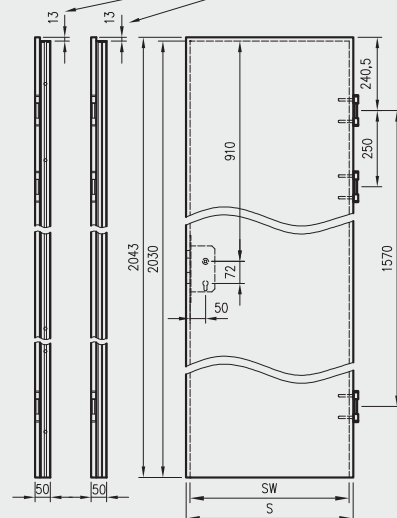

Skrzydła Athos / Olimp EI30