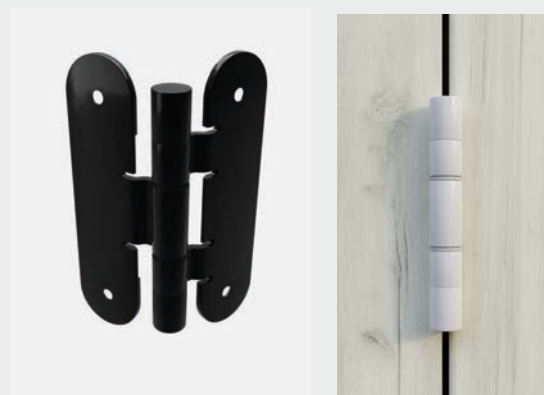

W STANDARDZIE

- » ramiaki z płyt drewnopochodnych
- » płytina płaska HDF 4mm czarna lakierowana połysk

OPCJE BEZ DOPŁATY

- » tuleje wentylacyjne T2

SKRZYDŁO BEZPRZYLGOWE ROZWIERNIE

- » krawędź bez przyłgi **rys. 1**
- » gniazda pod 2 zawiasy płytkowe (zawiasy stanowią wyposażenie ościeżnicy)
- » zamek magnetyczny na klucz zwykły, blokadę łazienkową, wkładkę patentową lub zamek oszczędnościowy
- » krawędź bez przyłgi w kolorze popiel dla dekoru białego dla pozostałych dekorów krawędź bez przyłgi w kolorze skrzydła
- » alternatywnie krawędź bez przyłgi w kolorze czarnym dla wszystkich dekorów
- » do wyboru kolor zawiasów i zamka: czarny, biały, stalowy
- » do skrzydeł w dekorze biały i dąb craft bielony dostępne są ościeżnice oklejone folią Finish w dekorze skrzydeł, dla pozostałych dekorów skrzydeł przewidziane są ościeżnice w dekorze czarna mat 2.

OPCJE ZA DOPŁATĄ

- » skrzydła „90” i „100” 25 zł | **30,75 zł**
- » podcięcie wentylacyjne 27 zł | **33,21 zł**
- » listwa przymykowa drzwi dwuskrzydłowych bezprzyłgowych 25 zł | **30,75 zł**
- » drzwi dwuskrzydłowe cena skrzydła x2
- » **UWAGA:** trzeci zawias płytkowy do drzwi bezprzyłgowych (dopłata doliczana jest do ceny ościeżnicy) 45 zł | **55,35 zł**

Zawias płytkowy

SIGMA 1