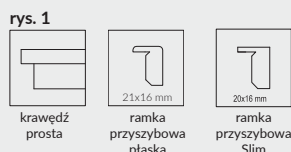

W STANDARDZIE

- » rama z drewna iglastego
- » wypełnienie „plaster miodu”
- » szyba gr. 4 mm: kora biała, żaluzja, chinchila, MAT DRE, decormat brąz lub decormat grafit.
- » 2 zawiasy wkręcane koloru srebrnego
- » blacha zaczepowa oraz dwa kantrygle
- » do wyboru: krawędź* prosta, ramka przyszybowa płaska lub czarna ramka przyszybowa Slim **rys. 1**

OPCJE BEZ DOPŁATY

- » trzeci zawias
- » czarna ramka przyszybowa Slim

OPCJE ZA DOPŁATĄ

1. » szyba mleczna VSG 22.1 zespolona bezpieczna

DOSTAWKA 30	55 zł	67,65 zł
DOSTAWKA 40	61 zł	75,03 zł
DOSTAWKA 41	67 zł	82,41 zł

3. » wypełnienie z płyty wiórowej otworowej
   - » ościeżnica do drzwi z dostawką
4. +30%

Dostawka to przylgowe skrzydło bierne o szerokości „40” i grubości 40 mm, bez lub z przeszkleniem, w jednolitym usłojeniu, można je zestawiać z drzwiami wewnątrzlokalowymi przylgowymi w następujących kombinacjach: „60+40”; „70+40”; „80+40”; „90+40”; „100+40”.

Dostawka 10 może być zastosowana do drzwi wewnątrzlokalowych przylgowych. Dostawka 30 jest przystosowana do modeli ARTE 10-30 i STANDARD 30. Dostawka 40 jest przystosowana do modeli ARTE 40, 50, 90; STANDARD 40, KANON 30, kolekcji DECO. Dostawka 41 jest przystosowana do modeli MODERN 30, PLUS 30.

Aby dopasowanie dostawki do skrzydła czynnego było jak najlepsze poza modelem należy właściwie dobrać: kolor, krawędź oraz ilość zawiasów.

UWAGA: Brak możliwości skracania dostawek.

Dekor 3D	wiąz	orzech amerykański	heban*	dąb polski 3D	dąb grand													
Dekor DRE Cell	biała mat	biały (struktura)	sosna biała	wiąz syberyjski	srebrna	dąb piaskowy	dąb bielony ryfla	dąb vintage	orzech karmelowy									
	dąb złoty ryfla	orzech	dąb toffi***	kasztan marmone struktura	dąb evoke	jasna szara mat	wiąz antracyt	wenge ciemne										
Laminat CPL	biały	biały mleczny	popiel	szary ciemny	beton 2	dąb gray	dąb walijski	akacja	orzech celini	orzech	miodowy dąb	kasztan	orzech palony	czarny ST				

*** dekor tylko w usłojeniu poziomym

* dekor dostępny do wyczerpania zapasów

MODEL	Dekor DRE-Cell		Dekor 3D		Laminat CPL 0,15-0,20 gr.1		Laminat CPL 0,15 gr.2	
	netto	brutto	netto	brutto	netto	brutto	netto	brutto
DOSTAWKA 10	309 zł	380,07 zł	309 zł	380,07 zł	400 zł	492,00 zł	400 zł	492,00 zł
DOSTAWKA 30, 40, 41	404 zł	496,92 zł	-	-	-	-	-	-

Szerokość dostawek: „40”.

Informacje techniczne: ościeżnice str. 136-158, skrzydła drzwiowe: str. 178-186.