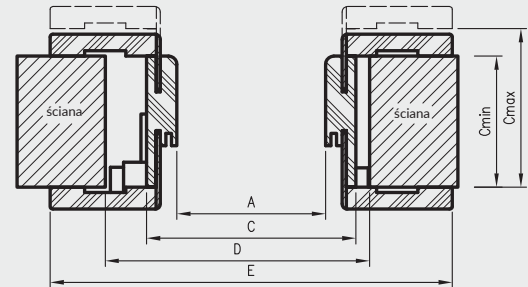

Przekrój poziomy ORB