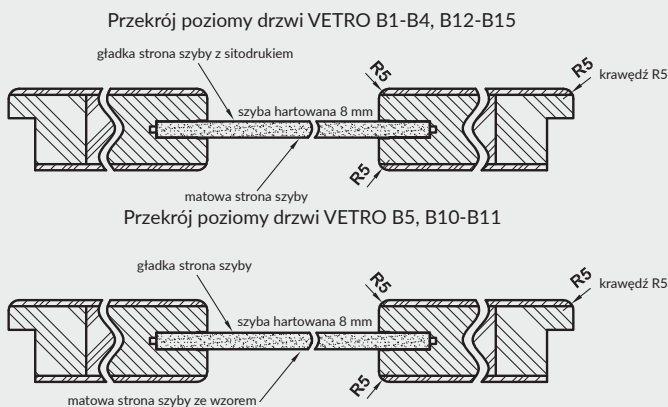

Cena skrzydła nie obejmuje ceny ościeżnicy i klamki

MODEL

VETRO B1-B5, B10-B15

Dekor DRE-Cell i Dekor 3D

899 zł netto | 1105,77 zł brutto