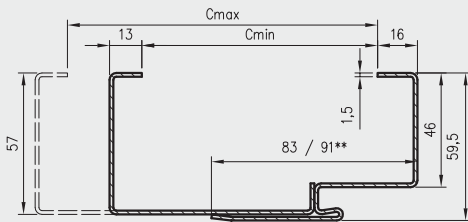

Profil ościeżnicy OSR z kątownikiem domykającym T57

** 91 dla OSS ATHOS, OSR FORCA, OSR FORCA B i OSR OLIMP EI 30

Wymiary szerokości OSR

symbol szer.	A	D	E	OSR STAND	OSR SZKLANE	OSR ENTER	OSR SOLID	OSR SOLID RC2	OSR ATHOS	OSR FORCA
„60”	600	690	719	•	•					
„70”	700	790	819	•	•	•				
„80”	800	890	919	•	•	•	•	•	•	•
„90”	900	990	1019	•	•	•	•	•	•	•
„90E” ****	904	994	1023	•		•	•	•		
„90E” ****	915	1005	1034						•	•
„100”	1000	1090	1119	•	•	•	•	•	•	•
„110”	1100	1190	1219	•	•	•	•	•	•	•