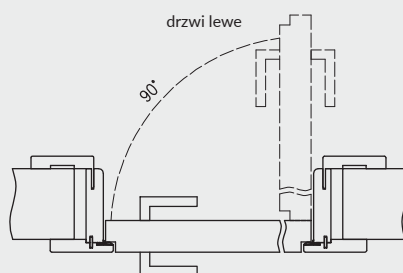

Profil ościeżnicy

Przekrój pionowy ORO

Wymagana wysokość otworu w murze = 2103 mm

drzwi lewe

drzwi prawe

Przekrój poziomy ORO

D - wymagana szerokość otworu w murze

zawias Estetic 1821