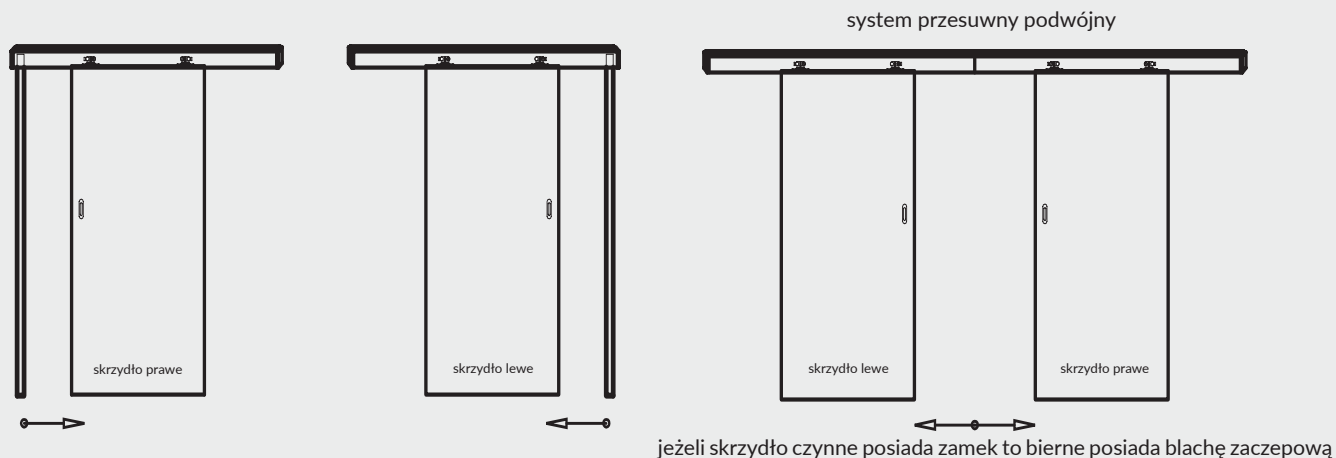

INFORMACJE TECHNICZNE

SKRZYDŁA BEZPRZYLGOWE-PRZESUWNE

Oferujemy skrzydła: prawe, lewe oraz centra (skrzydło bez zamka i uchwyty)

SKRZYDŁA BEZPRZYLGOWE POJEDYNCZE

Oferujemy skrzydła: prawe, lewe oraz centra