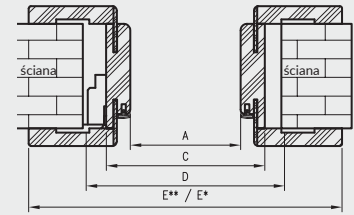

Przekrój poziomy OR/ORC

D - wymagana szerokość otworu w murze