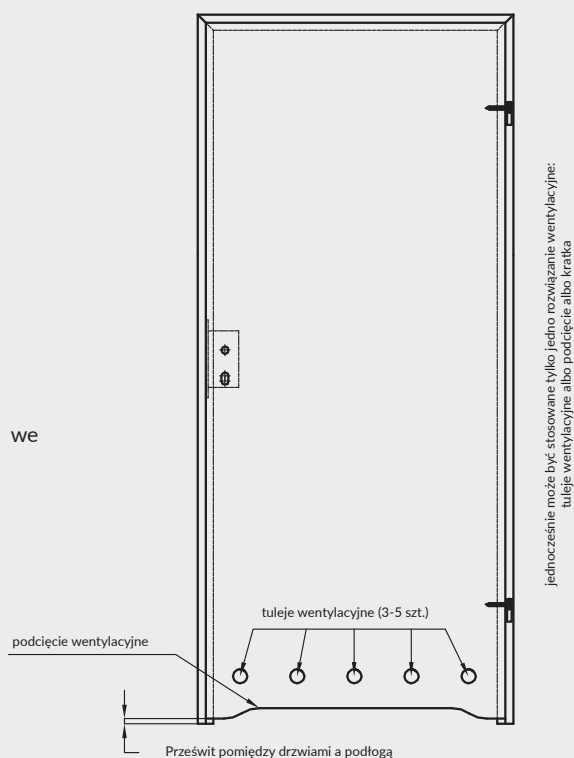

Zapewnienie powierzchni wentylacyjnej w drzwiach przylgowych**

Symbol wymiaru drzwi	drzwi z tulejami wentylacyjnymi		drzwi z podcięciem wentylacyjnym	
	powierzchnia wentylacyjna tulei i prześwitu 8 mm [m²]	wymagany prześwit dla spełnienia wymogu wentylacyjności [w mm]	powierzchnia wentylacyjna podcięcia i prześwitu 8 mm [m²]	wymagany prześwit dla spełnienia wymogu wentylacyjności [w mm]
"100"	0,011	19*	0,033	0
"90"	0,010	21*	0,029	1
"80"	0,009	24*	0,025	4
"70"	0,008	28*	0,021	14*
"60"	0,007	33*	0,018	35*

Zapewnienie powierzchni wentylacyjnej w drzwiach Sara Eco 2 oraz we wszystkich drzwiach bezprzylgowych rozwiernych

Symbol wymiaru drzwi	drzwi z tulejami wentylacyjnymi		drzwi z podcięciem wentylacyjnym	
	powierzchnia wentylacyjna tulei i prześwitu 8 mm [m²]	wymagany prześwit dla spełnienia wymogu wentylacyjności [w mm]	powierzchnia wentylacyjna podcięcia i prześwitu 8 mm [m²]	wymagany prześwit dla spełnienia wymogu wentylacyjności [w mm]
"100"	0,0112	19*	0,033	0
"90"	0,0104	21*	0,029	1
"80"	0,0096	23*	0,025	4
"70"	0,0082	27*	0,021	12*
"60"	0,0074	32*	0,018	31*

Powyżej podano wymaganą wysokość prześwitu pod drzwiami, zapewniającą 0,022 m² całkowitej powierzchni wentylacyjnej. Standardowo prześwit ten dla skrzydeł wynosi 8 mm.

* należy zwiększyć prześwit do podanej wysokości poprzez skrócenie skrzydła od dołu (w przypadku gdy skrócenie jest możliwe - patrz **)

** Wyjątki nieujęte w tabeli (skrzydła których nie można skrócić):

- Kolekcje Vetro A, D i E – zastosowanie podcięcia wentylacyjnego w drzwiach o szerokości „80”-„100” oraz standardowego prześwitu pod drzwiami (8 mm) zapewni spełnienie wymogu wentylacyjności.
- Kolekcja Vetro B – nie spełnia wymogów wentylacyjności.
- Skrzydła przesuwne – z uwagi na konstrukcję systemu przesuwne (oddalenie od ściany/tunelu o 12 mm) spełniają wymóg wentylacyjności bez konieczności stosowania dodatkowych opcji.
- Nie można skrać także drzwi dwuskrzydłowych oraz składanych FOLDE.

PODCIĘCIA WENTYLACYJNE