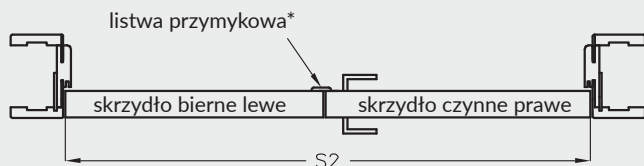

* do drzwi dwuskrzydłowych bezprzylgowych istnieje możliwość dokupienia listwy przymykowej szer. 30 mm

$$\boxed{\text{cena drzwi dwuskrzydłowych}} = \boxed{\text{cena skrzydła} \times 2} + \boxed{\text{cena ościeżnicy}}$$

Symbol wymiaru	wymiary w [mm]	
	S2	kombinacja* Sc+Sb
"120"	1291	644+644
"130"	1391	744+644; 644+744
"140"	1491	844+644; 744+744; 644+844
"150"	1591	944+644; 844+744; 744+844; 644+944
"160"	1691	1044+644; 944+744; 844+844; 744+944; 644+1044
"170"	1791	1044+744; 944+844; 844+944; 744+1044
"180"	1891	1044+844; 944+944; 844+1044

kombinacja* - możliwe zestawienia szerokości skrzydeł czynnych (Sc) i biernych (Sb)