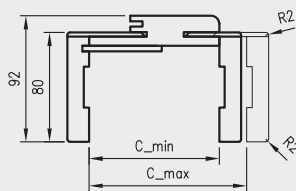

Przekrój ORB 095-300