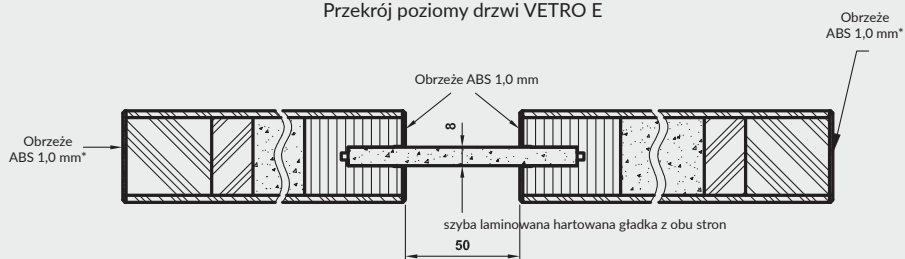

Vetro E - dąb halifax naturalny

Przekrój poziomy drzwi VETRO E

Cena skrzydła nie obejmuje ceny ościeżnicy i klamki

MODEL	grupa 1	grupa 2
VETRO E	1231 zł 1514,13 zł	1522 zł 1872,06 zł

W STANDARDZIE

- » płaszczyna skrzydła oklejona płytą laminowaną, synchroniczną o grubości 3 mm lub 4 mm
- » wzmocniona rama z płyty MDF
- » wypełnienie płyta wiórowa otworowa
- » szyba laminowana hartowana DECORMAT gr. 8 mm o stałej szerokości (niezależnie od szerokości skrzydła) lub szyba laminowana hartowana czarna (nieprzezierna) 8 mm o stałej szerokości (niezależnie od szerokości skrzydła)