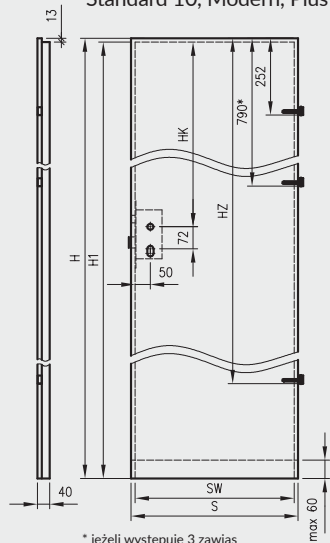

Skrzydła bezprzylgowe rozwiernie
Standard 10, Modern, Plus

Skrzydła przylgowe:
Standard 10, Modern, Plus