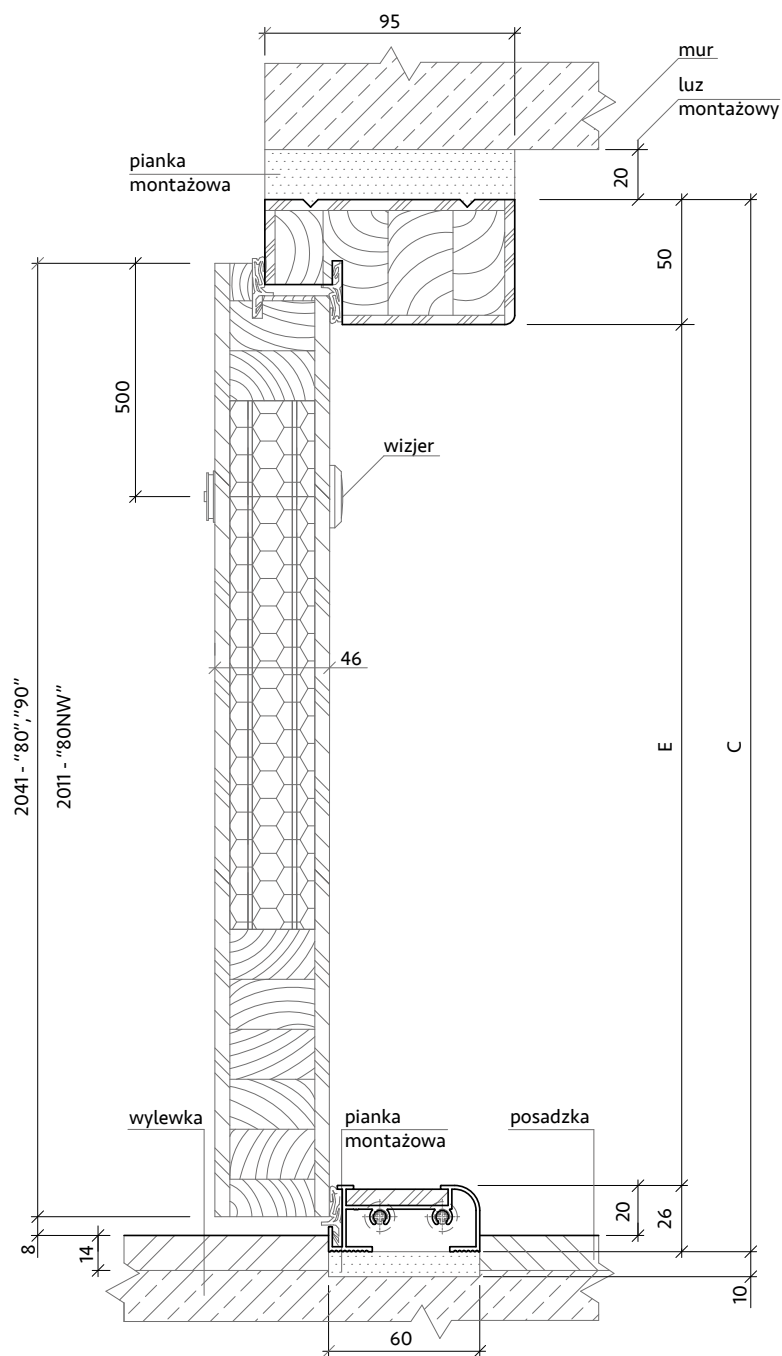

Ościeżnica drewniana pełna

Rysunki techniczne

KR CENTER
producent drzwi

Znaczenie symboli

- A - szerokość skrzydła
- B - szerokość zewnętrzna ościeżnicy
- C - wysokość zewnętrzna ościeżnicy
- D - szerokość światła przejścia
- E - wysokość światła przejścia