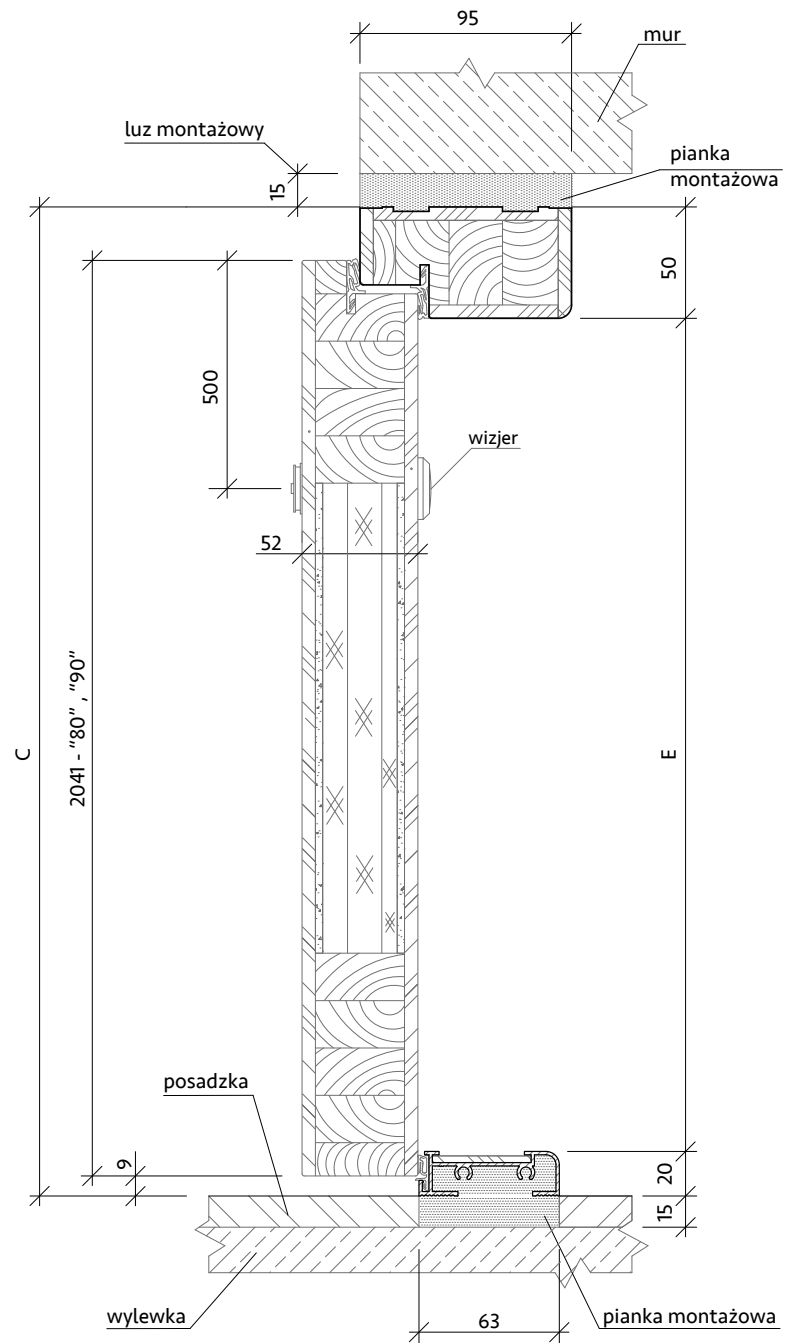

Wymiary

| | Całkowita szerokość skrzydła | Szerokość zewnętrzna ościeżnicy | Wysokość zewnętrzna ościeżnicy | Szerokość światła przejścia | Wysokość światła przejścia | Zalecana szerokość otworu montażowego | Zalecana wysokość otworu montażowego |
|---------------|------------------------------|---------------------------------|--------------------------------|-----------------------------|----------------------------|---------------------------------------|--------------------------------------|
| Roźmiar drzwi | Wymiar A | Wymiar B | Wymiar C | Wymiar D | Wymiar E | Wymiar B + 30mm | Wymiar C + 30mm |
| „80” | 853 mm | 901 mm | 2073 mm | 801 mm | 2003 mm | 931 mm | 2103 mm |
| „90” | 953 mm | 1001 mm | 2073 mm | 901 mm | 2003 mm | 1031 mm | 2103 mm |

Ościeżnica drewniana pełna

Rysunki techniczne

KR CENTER
producent drzwi

Znaczenie symboli

- A - szerokość skrzydła
- B - szerokość zewnętrzna ościeżnicy
- C - wysokość zewnętrzna ościeżnicy
- D - szerokość światła przejścia
- E - wysokość światła przejścia