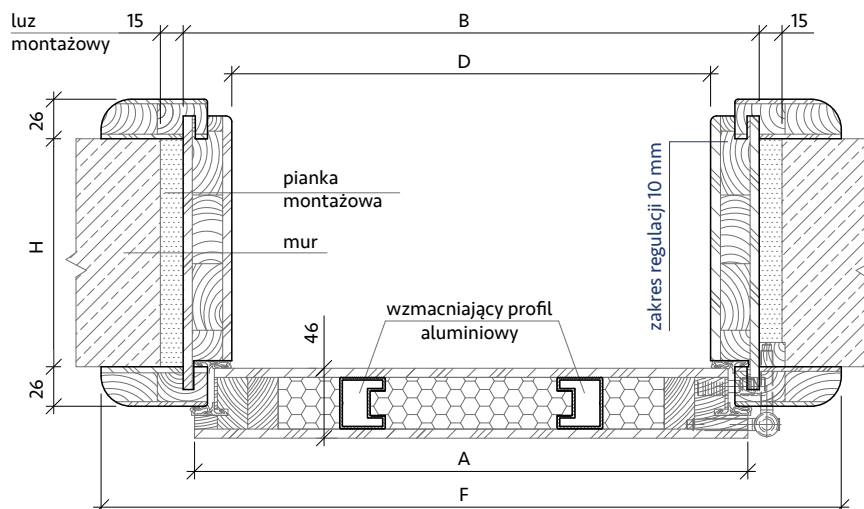

Znaczenie symboli

- A - szerokość skrzydła
- B - szerokość zewnętrzna ościeżnicy
- C - wysokość zewnętrzna ościeżnicy
- D - szerokość światła przejścia
- E - wysokość światła przejścia
- F - szerokość zewnętrzna ościeżnicy z opaską
- G - wysokość zewnętrzna ościeżnicy z opaską
- H - zakres ościeżnicy 100 mm - 300 mm

Oferujemy także możliwość zamówienia ościeżnic o zakresie powyżej 300 mm.

Jeśli jesteś zainteresowany takim rozwiązaniem, prosimy o kontakt z naszym działem handlowym, który przygotuje dla Ciebie indywidualną ofertę. Jesteśmy pewni, że znajdziemy odpowiednie rozwiązanie dla Twojego projektu.