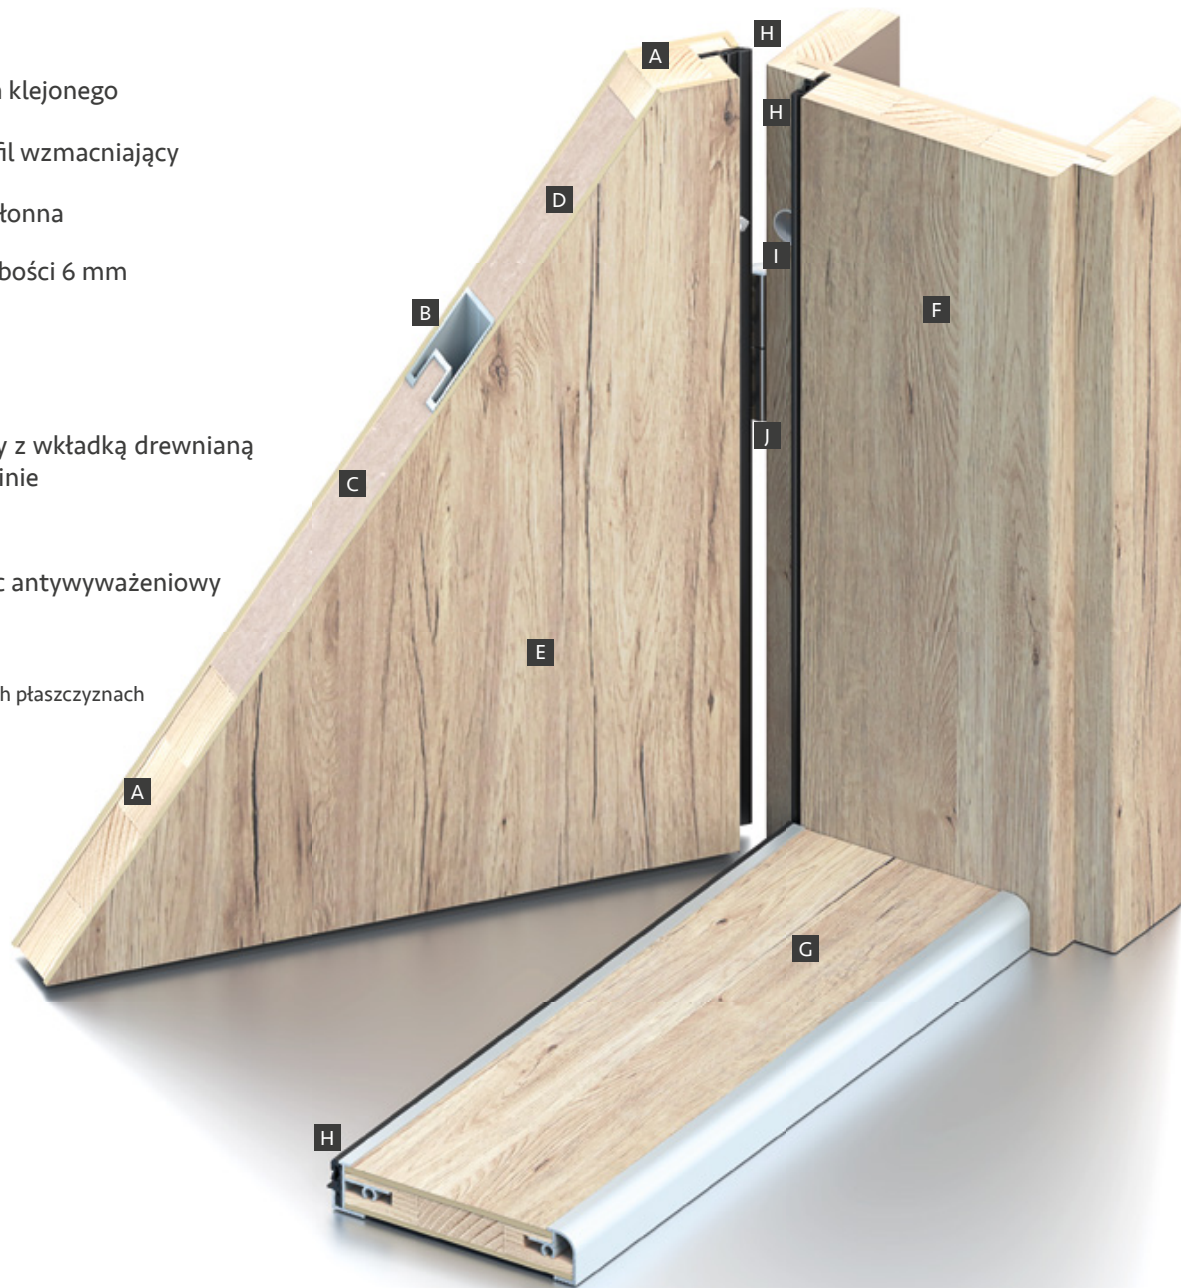

Ościeżnica drewniana regulowana

Informacje techniczne

Dzięki ościeżnicy drewnianej, regulowanej drzwi Bastion mogą zostać zainstalowane **w ścianach o grubości od 10 cm do 30 cm** (zakres regulacji wynosi 1 cm). Ościeżnice drewniane w standardzie pokrywamy tą samą wysokiej jakości okleiną, co skrzydło. Mogą być stosowane dla drzwi w rozmiarze „80”, „80NW” oraz „90”.

- **A** ramiak z drewna klejonego
- **B** aluminiowy profil wzmacniający
- **C** płyta dźwiękochłonna
- **D** płyta MDF o grubości 6 mm
- **E** okleina PCV
- **F** ościeżnica
- **G** próg aluminiowy z wkładką drewnianą w wybranej okleinie
- **H** uszczelka
- **I** gniazdo na bolec antywyważeniowy
- **J** zawias 3D*

*umożliwia regulację w trzech płaszczyznach

Dostępne progi

inox

czarny

patina

Dostępne systemy

Wymiary

Rozmiar drzwi	Całkowita szerokość skrzydła	Szerokość zewnętrzna ościeżnicy	Wysokość zewnętrzna ościeżnicy	Szerokość światła przejścia	Wysokość światła przejścia	Szerokość zew. ościeżnicy z opaską	Wysokość zew. ościeżnicy z opaską	Zalecana szerokość otworu montażowego	Zalecana wysokość otworu montażowego
	Wymiar A	Wymiar B	Wymiar C	Wymiar D	Wymiar E	Wymiar F	Wymiar G	Wymiar B + 30mm	Wymiar C + 30mm
„80”	853 mm	865 mm	2061 mm	801 mm	2003 mm	973 mm	2115 mm	895 mm	2091 mm
„80NW”	803 mm	815 mm	2031 mm	751 mm	1973 mm	923 mm	2085 mm	845 mm	2061 mm
„90”	953 mm	965 mm	2061 mm	901 mm	2003 mm	1073 mm	2115 mm	995 mm	2091 mm