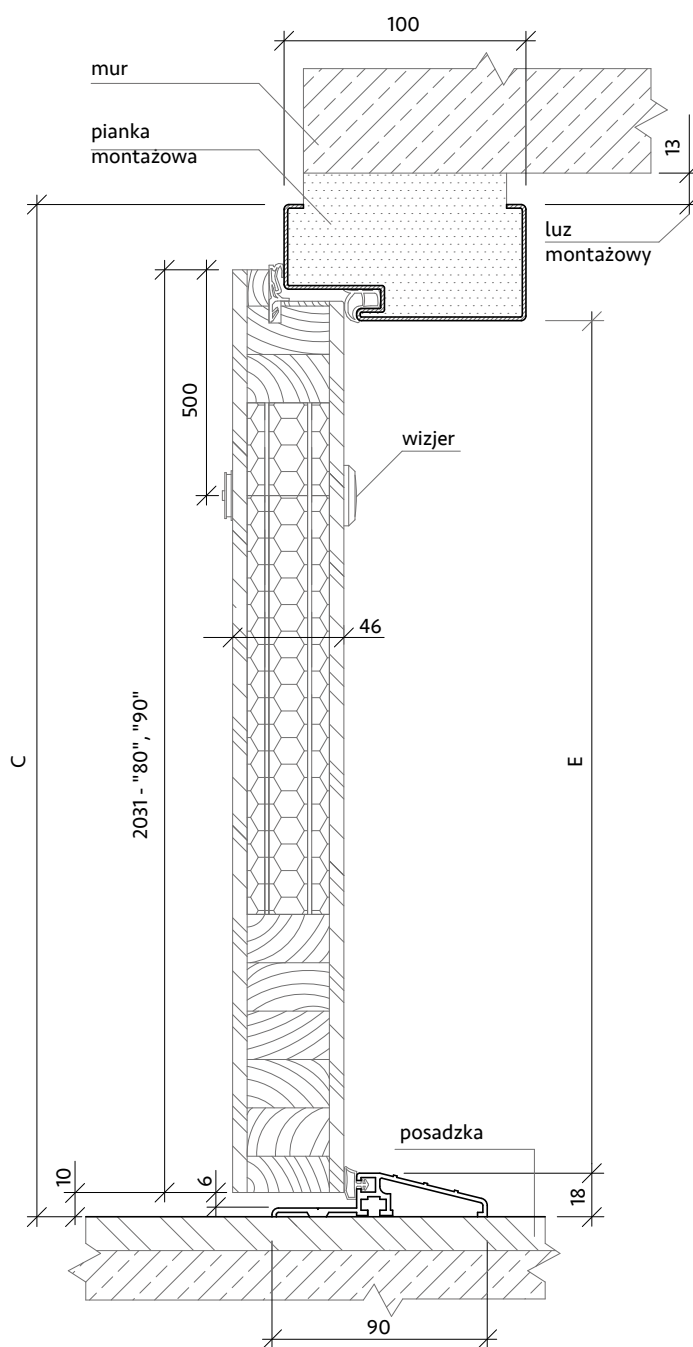

Ościeżnica stalowa pełna

Rysunki techniczne

KR CENTER
producent drzwi

Znaczenie symboli

- A - szerokość skrzydła
- B - szerokość zewnętrzna ościeżnicy
- C - wysokość zewnętrzna ościeżnicy
- D - szerokość światła przejścia
- E - wysokość światła przejścia