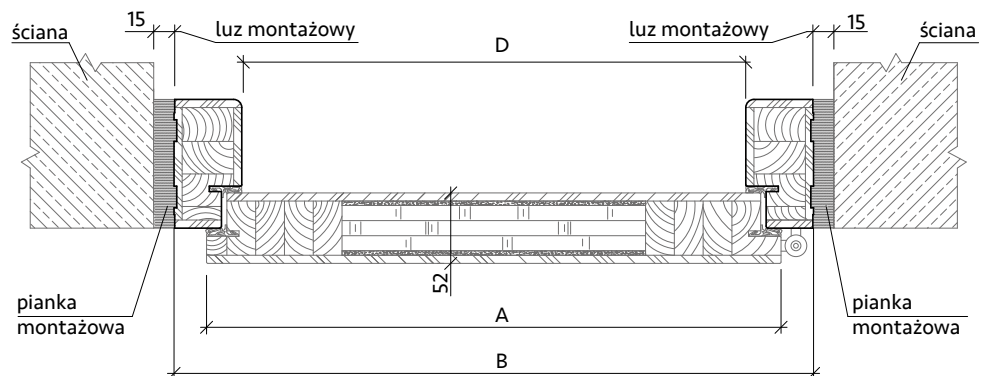

Wymiary

| | Całkowita szerokość skrzydła | Szerokość zewnętrzna ościeżnicy | Wysokość zewnętrzna ościeżnicy | Szerokość światła przejścia | Wysokość światła przejścia | Zalecana szerokość otworu montażowego | Zalecana wysokość otworu montażowego |
|---------------|------------------------------|---------------------------------|--------------------------------|-----------------------------|----------------------------|---------------------------------------|--------------------------------------|
| Roźmiar drzwi | Wymiar A | Wymiar B | Wymiar C | Wymiar D | Wymiar E | Wymiar B + 30mm | Wymiar C + 30mm |
| „80” | 853 mm | 901 mm | 2073 mm | 801 mm | 2003 mm | 931 mm | 2103 mm |
| „90” | 953 mm | 1001 mm | 2073 mm | 901 mm | 2003 mm | 1031 mm | 2103 mm |

Ościeżnica drewniana pełna

Rysunki techniczne

KR CENTER
producent drzwi

Znaczenie symboli

- A - szerokość skrzydła
- B - szerokość zewnętrzna ościeżnicy
- C - wysokość zewnętrzna ościeżnicy
- D - szerokość światła przejścia
- E - wysokość światła przejścia

Ościeżnica drewniana opaskowa

Informacje techniczne

Państwa uwagę polecamy ościeżnicę opaskową o kątowej konstrukcji (opaska od strony skrzydła). Wykonana jest z drewna i płyty MDF, dzięki czemu jest wyjątkowo trwała. Co więcej, pokrywamy ją tą samą okleiną, co drzwi. Ościeżnica wyróżnia się **nietypowymi wymiarami** - przy wymianie drzwi nie musimy dokuwać otworu.