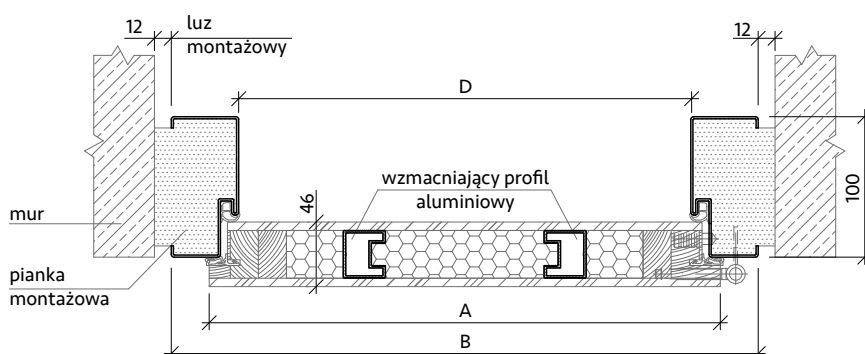

*umożliwia regulację w trzech płaszczyznach

Dostępne progi

inox

Dostępne systemy

Basic

Wymiary

| | Całkowita szerokość skrzydła | Szerokość zewnętrzna ościeżnicy | Wysokość zewnętrzna ościeżnicy | Szerokość światła przejścia | Wysokość światła przejścia | Zalecana szerokość otworu montażowego | Zalecana wysokość otworu montażowego |
|---------------|------------------------------|---------------------------------|--------------------------------|-----------------------------|----------------------------|---------------------------------------|--------------------------------------|
| Roźmiar drzwi | Wymiar A | Wymiar B | Wymiar C | Wymiar D | Wymiar E | | |
| „80” | 845 mm | 896 mm | 2067 mm | 800 mm | 2000 mm | 920 mm | 2080 mm |
| „90” | 945 mm | 996 mm | 2067 mm | 900 mm | 2000 mm | 1020 mm | 2080 mm |

Ościeżnica stalowa pełna

Rysunki techniczne

KR CENTER
producent drzwi

Znaczenie symboli

- A - szerokość skrzydła
- B - szerokość zewnętrzna ościeżnicy
- C - wysokość zewnętrzna ościeżnicy
- D - szerokość światła przejścia
- E - wysokość światła przejścia