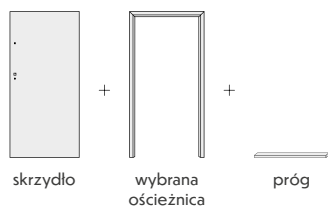

Ważne!

Jeżeli na druku zamówień nie zostanie zaznaczone inaczej, drzwi zostaną dostarczone w standardzie - **otwierane do wewnątrz w systemie Basic.**

Skład zestawu drzwi

Dostępne progi

Progi w kolorach czarny oraz patina dostępne są tylko dla drzwi z ościeżnicami drewnianymi.