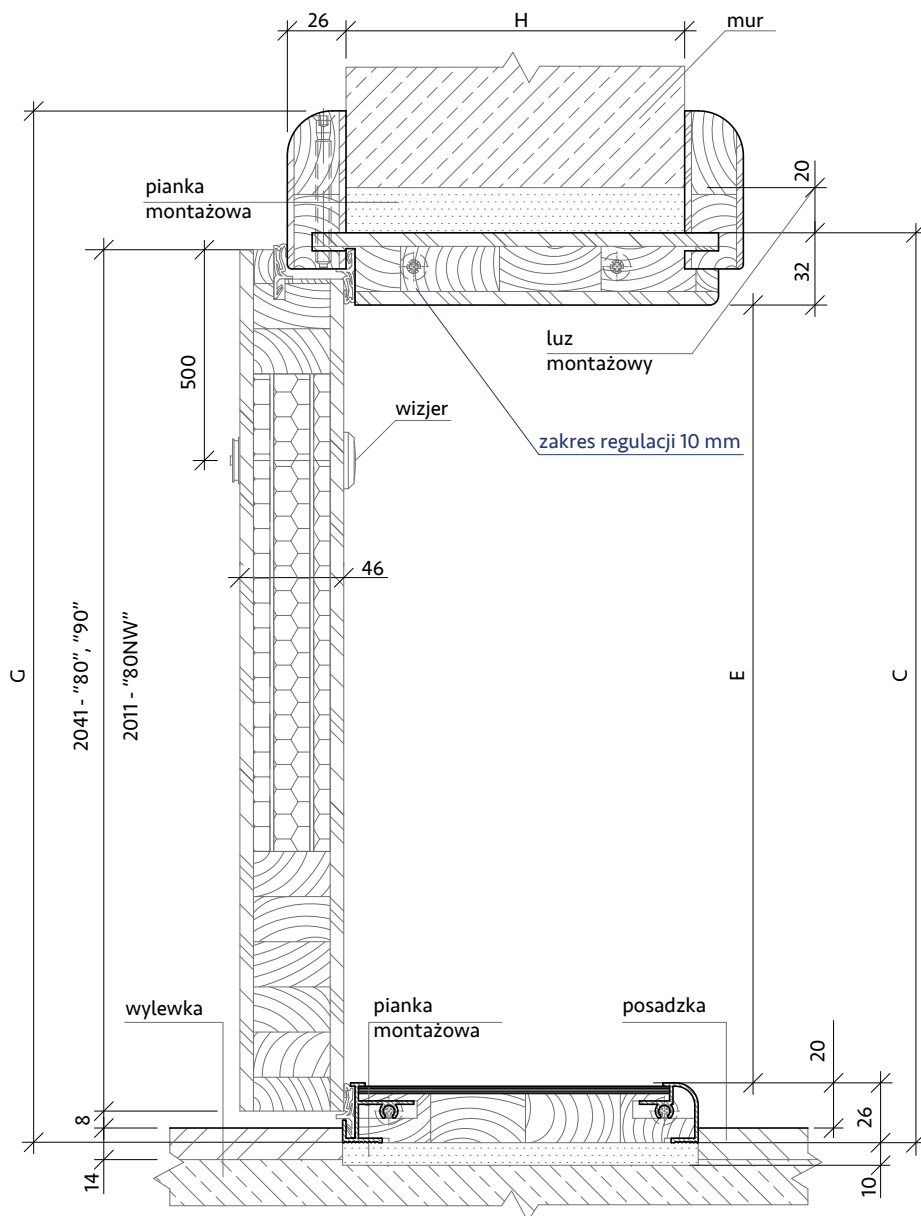

- A** ramiak z drewna klejonego
- B** aluminiowy profil wzmacniający
- C** płyta dźwiękochłonna
- D** płyta MDF o grubości 6 mm
- E** okleina PCV
- F** ościeżnica
- G** próg aluminiowy z wkładką drewnianą w wybranej okleinie
- H** uszczelka
- I** gniazdo na bolec antywyważeniowy
- J** zawias 3D*

*umożliwia regulację w trzech płaszczyznach

Dostępne progi

inox

czarny

patina

Dostępne systemy

Wymiary

| Rozmiar drzwi | Całkowita szerokość skrzydła | Szerokość zewnętrzna ościeżnicy | Wysokość zewnętrzna ościeżnicy | Szerokość światła przejścia | Wysokość światła przejścia | Szerokość zew. ościeżnicy z opaską | Wysokość zew. ościeżnicy z opaską | Zalecana szerokość otworu montażowego | Zalecana wysokość otworu montażowego |
|---------------|------------------------------|---------------------------------|--------------------------------|-----------------------------|----------------------------|------------------------------------|-----------------------------------|---------------------------------------|--------------------------------------|
| | Wymiar A | Wymiar B | Wymiar C | Wymiar D | Wymiar E | Wymiar F | Wymiar G | Wymiar B + 30mm | Wymiar C + 30mm |
| „80” | 853 mm | 865 mm | 2061 mm | 801 mm | 2003 mm | 973 mm | 2115 mm | 895 mm | 2091 mm |
| „80NW” | 803 mm | 815 mm | 2031 mm | 751 mm | 1973 mm | 923 mm | 2085 mm | 845 mm | 2061 mm |
| „90” | 953 mm | 965 mm | 2061 mm | 901 mm | 2003 mm | 1073 mm | 2115 mm | 995 mm | 2091 mm |

Ościeżnica drewniana regulowana

Rysunki techniczne

KR CENTER[®]

producent drzwi

Znaczenie symboli

- A - szerokość skrzydła
- B - szerokość zewnętrzna ościeżnicy
- C - wysokość zewnętrzna ościeżnicy
- D - szerokość światła przejścia
- E - wysokość światła przejścia
- F - szerokość zewnętrzna ościeżnicy z opaską
- G - wysokość zewnętrzna ościeżnicy z opaską
- H - zakres ościeżnicy 100 mm - 300 mm