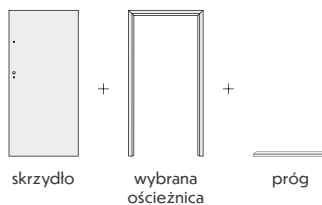

Dostępne rozmiary

Ościeżnice drewniane
"80", "80NW", "90"

Ościeżnica stalowa pełna
"80", "90"

Ościeżnica stalowa połówkowa
"80"

Szczegółowe wymiary oraz dostępności dla systemów wybranego rozmiaru drzwi znajdują się na stronach 34-44.

Dostępne progi

inox

czarny

patina

Progi w kolorach czarny oraz patina dostępne są tylko dla drzwi z ościeżnicami drewnianymi.

Skład zestawu drzwi

skrzydło

wybrana ościeżnica