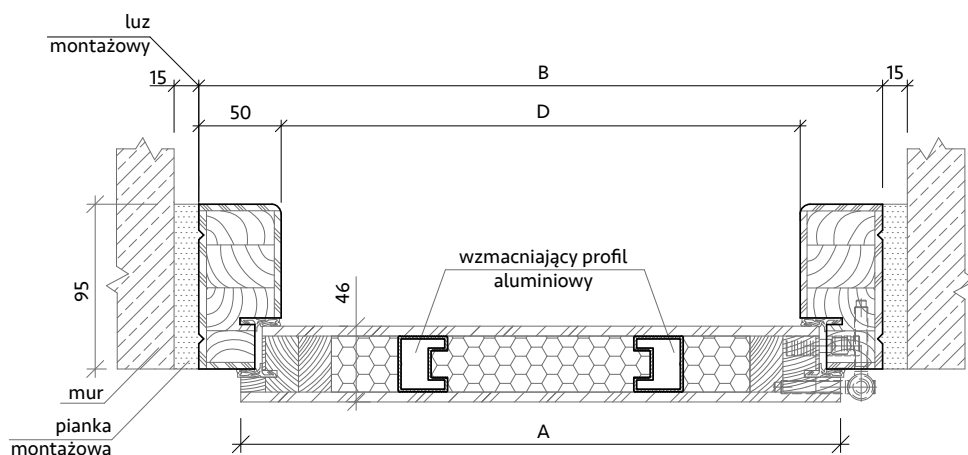

*umożliwia regulację w trzech płaszczyznach

Dostępne progi

inox

czarny

patina

Dostępne systemy

Wymiary

| Rozmiar drzwi | Całkowita szerokość skrzydła | Szerokość zewnętrzna ościeżnicy | Wysokość zewnętrzna ościeżnicy | Szerokość światła przejścia | Wysokość światła przejścia | Zalecana szerokość otworu montażowego | Zalecana wysokość otworu montażowego |
|---------------|------------------------------|---------------------------------|--------------------------------|-----------------------------|----------------------------|---------------------------------------|--------------------------------------|
| | Wymiar A | Wymiar B | Wymiar C | Wymiar D | Wymiar E | Wymiar B + 30mm | Wymiar C + 30mm |
| „80” | 853 mm | 901 mm | 2080 mm | 801 mm | 2003 mm | 931 mm | 2110 mm |
| „80NW” | 803 mm | 851 mm | 2050 mm | 751 mm | 1973 mm | 881 mm | 2080 mm |
| „90” | 953 mm | 1001 mm | 2080 mm | 901 mm | 2003 mm | 1031 mm | 2110 mm |

Ościeżnica drewniana pełna

Rysunki techniczne

KR CENTER
producent drzwi

Znaczenie symboli

- A - szerokość skrzydła
- B - szerokość zewnętrzna ościeżnicy
- C - wysokość zewnętrzna ościeżnicy
- D - szerokość światła przejścia
- E - wysokość światła przejścia

Ościeżnica drewniana pełna

Informacje techniczne

Ościeżnica pełna dla systemów **Premium** i **Premium RC2**, zwana także blokową to najprostszy model ościeżnicy. Jej konstrukcja umożliwia montaż **do ścian każdej grubości od 10 cm**. Ościeżnice drewniane w standardzie pokrywamy tą samą wysokiej jakości okleiną, co skrzydło.