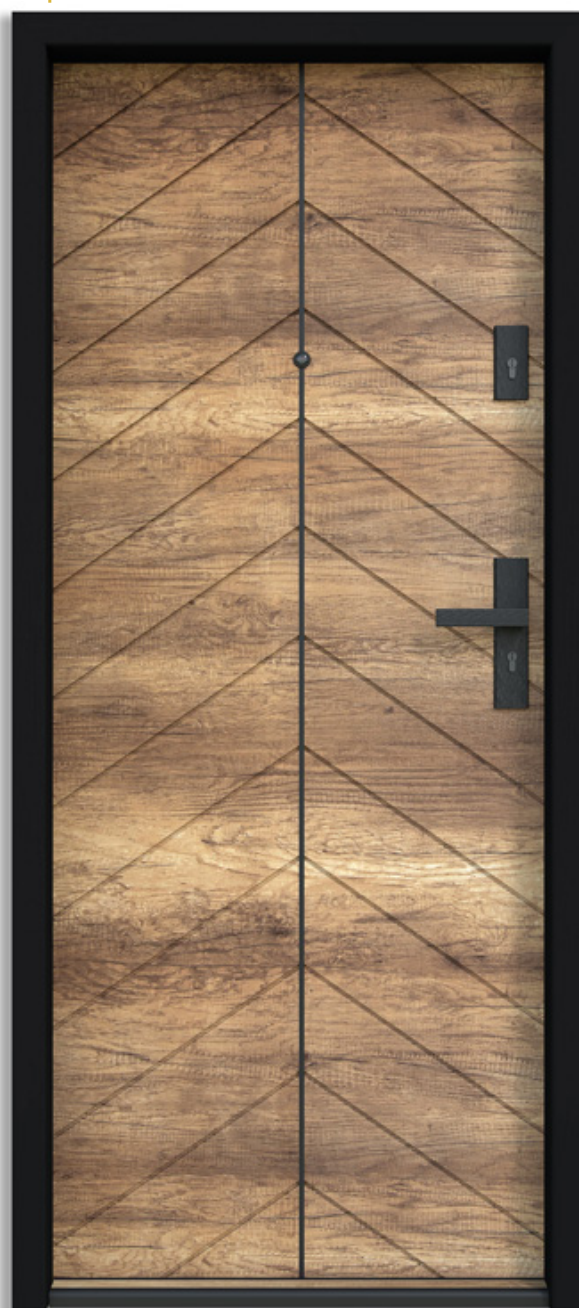

próg

kolor na zdjęciu: dąb szary

kolor na zdjęciu: kaszmir, jasny

B-74

kolor na zdjęciu: dąb wiosenny

Ważne!

Drzwi Bastion standardowo wyposażone są w wizjer. Aby zrezygnować z wizjera lub otrzymać go oddzielnie, **prosimy o informację na formularzu zamówienia.**

 Popularne

B-75

kolor na zdjęciu: bagienny horyzont z czarną ościeżnicą

Popularne

B-76

kolor na zdjęciu: sonoma

KR CENTER[®]
producent drzwi

B-77